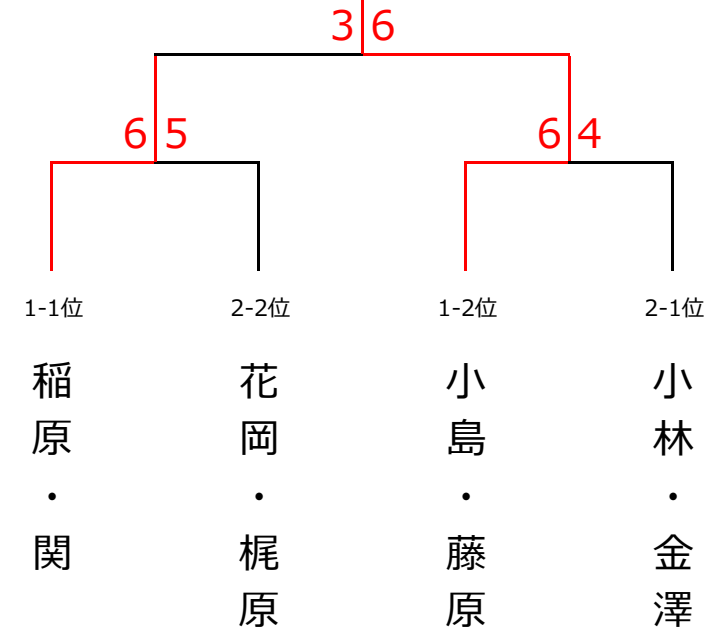

1月14日（木）ウィークデーサーキット 女子ダブルス〈クイーン〉

<予選リーグ>

ブロック1	1	2	3	4	順位
1. 小島・藤原 (フリー・遊プラザ)		4-6X	6-4○	6-3○	2
2. 稲原・関 (irodori・柳生園)	6-4○		6-2○	5-6X	1
3. 佐藤・古木 (柳生園)	4-6X	2-6X		6-4○	3
4. 岸本・荒瀧 (遊プラザ)	3-6X	6-5○	4-6X		4

ブロック2	5	6	7	8	順位
5. 花岡・梶原 (てるてる)		5-6X	6-1○	6-0○	2
6. 小林・金澤 (柳生園・遊プラザ)	6-5○		2-6X	6-2○	1
7. 遠藤・竹内 (everyTC)	1-6X	6-2○		3-6X	4
8. 濱尾・小橋 (柳生園)	0-6X	2-6X	6-3○		3

<決勝トーナメント>

優勝 小島・藤原 (フリー・遊プラザ)

準優勝 稲原・関 (irodori・柳生園)