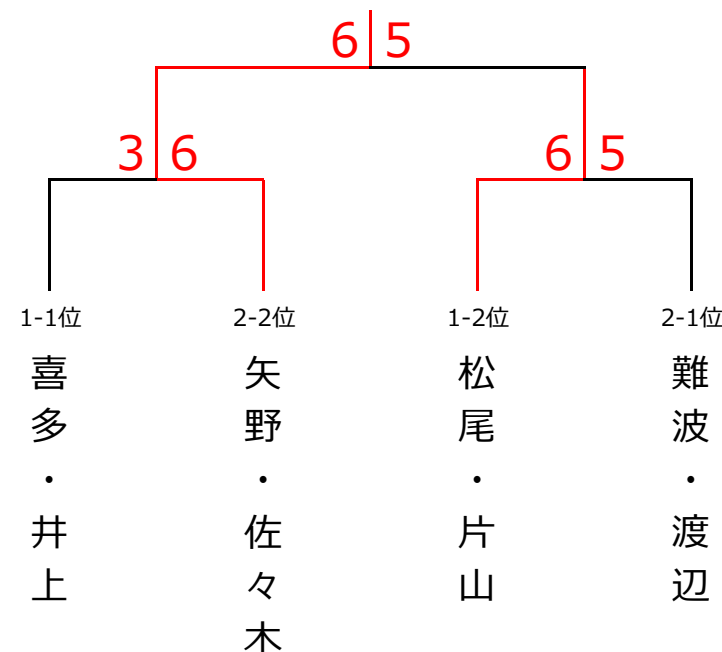

1月4日（月） R T K杯 女子ダブルス〈わかばクラス〉

<予選リーグ>

ブロック1	1	2	3	4	順位
1. 松尾・片山 (everyTC)		6-0○	2-6×	6-1○	2
2. 山根・森山 (柳生園)	0-6×		4-6×	6-4○	3
3. 喜多・井上 (遊プラザ・ThreeF)	6-2○	6-4○		6-1○	1
4. 山口・星野 (柳生園)	1-6×	4-6×	1-6×		4

ブロック2	5	6	7	順位
5. 矢野・佐々木 (柳生園)		4-6×	6-0○	2
6. 難波・渡辺 (ThreeF・NOAH岡山)	6-4○		6-3○	1
7. 渡辺・渡辺 (チームk)	0-6×	3-6×		3

<決勝トーナメント>

優勝 矢野・佐々木 (柳生園)

準優勝 松尾・片山 (everyTC)