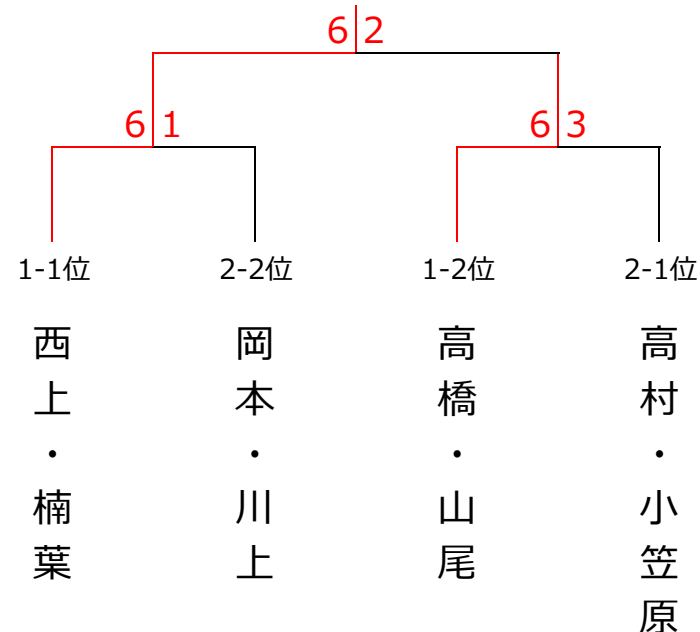

12月20日(日) 肉の一富士本店杯 女子ダブルス〈Dクラス〉

〈予選リーグ〉

ブロック1	1	2	3	4	5	順位
1. 西上・楠葉 (つながり〜ず)		6-5○	6-0○	6-2○	6-3○	1
2. 高橋・山尾 (フリー)	5-6×		6-2○	6-3○	6-3○	2
3. 小橋・田邊 (everyTC)	0-6×	2-6×		0-6×	4-6×	5
4. 吉田・難波 (柳生園)	2-6×	3-6×	6-0○		5-6×	4
5. 新海・経遠 (MMTC)	3-6×	3-6×	6-4○	6-5○		3

ブロック2	6	7	8	9	10	順位
6. 光野・行廣 (フリー)		6-4○	5-6×	6-0○	1-6×	3
7. 松尾・片山 (everyTC)	4-6×		1-6×	6-3○	3-6×	4
8. 岡本・川上 (Aster)	6-5○	6-1○		6-2○	3-6×	2
9. 長谷川・難波 (MMTC)	0-6×	3-6×	2-6×		0-6×	5
10. 高村・小笠原 (フリー)	6-1○	6-3○	6-3○	6-0○		1

〈決勝トーナメント〉

優勝 西上・楠葉 (つながり〜ず)

準優勝

高橋・山尾 (フリー)