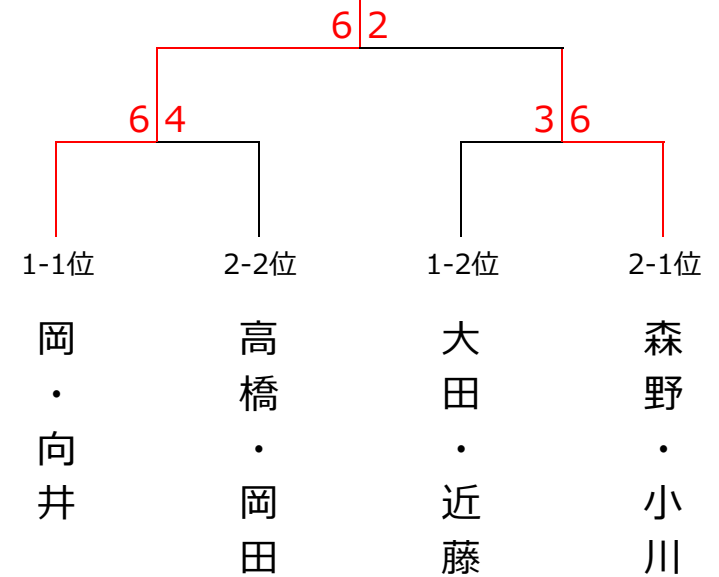

12月20日(日) 肉の一富士本店杯 女子ダブルス〈Cクラス〉

〈予選リーグ〉

ブロック1	1	2	3	4	5	順位
1. 大田・近藤 (安田道場)		2-6×	6-1○	6-3○	6-5○	2
2. 岡・向井 (フリー)	6-2○		6-1○	6-2○	6-1○	1
3. 藤原・寺田 (柳生園・茶恋児)	1-6×	1-6×		5-6×	2-6×	5
4. 中澤・中嶋 (irodori・フリー)	3-6×	2-6×	6-5○		3-6×	4
5. 山根・三島 (フリー)	5-6×	1-6×	6-2○	6-3○		3

ブロック2	6	7	8	9	10	順位
6. 高橋・岡田 (Color)		6-2○	3-6×	6-2○	6-1○	2
7. 藤原・稲原 (irodori)	2-6×		0-6×	6-2○	5-6×	4
8. 森野・小川 (PAC)	6-3○	6-0○		6-2○	6-2○	1
9. 高垣・草浦 (フリー)	2-6×	2-6×	2-6×		0-6×	5
10. 八代・宗田 (ミキティ・トボテニス同好会)	1-6×	6-5○	2-6×	6-0○		3

〈決勝トーナメント〉

優勝 岡・向井 (フリー)

準優勝 森野・小川 (PAC)