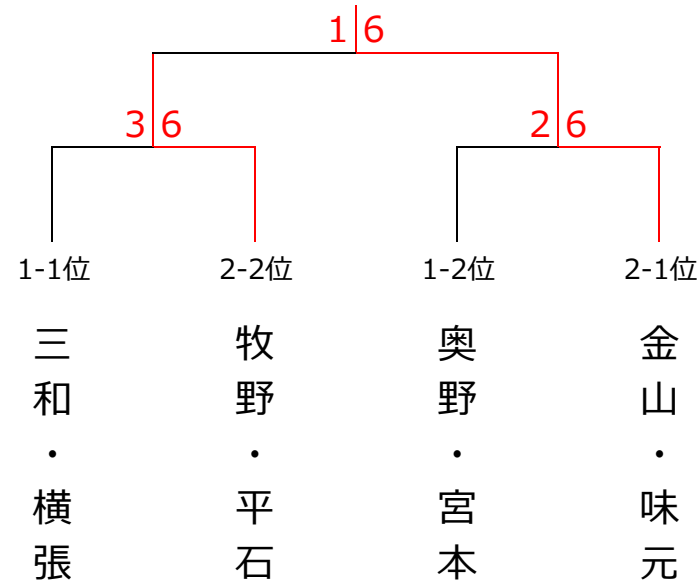

12月19日(土) 肉の一富士本店杯 ミックスダブルス〈Dクラス〉

〈予選リーグ〉

ブロック1	1	2	3	4	5	順位
1. 野村・仁井田 (フリー・ThreeF)		6-2○	6-0○	4-6X	6-5○	3
2. 棕野・住友 (フリー)	2-6×		6-5○	0-6X	0-6X	4
3. 谷・阪口 (RTC)	0-6×	5-6×		0-6X	5-6X	5
4. 奥野・宮本 (フリー)	6-4○	6-0○	6-0○		1-6X	2
5. 三和・横張 (フリー・柳生園)	5-6×	6-0○	6-5○	6-1○		1

ブロック2	6	7	8	9	10	順位
6. 井原・難波 (ThreeF)		0-6X	3-6X	2-6X	6-5○	5
7. 祝井・光田 (ホップス)	6-0○		2-6X	6-1○	0-6X	3
8. 金山・味元 (柳生園・フリー)	6-3○	6-2○		6-1○	6-3○	1
9. 和知・和知 (MRA)	6-2○	1-6×	1-6×		4-6X	4
10. 牧野・平石 (mowmows)	5-6×	6-0○	3-6×	6-4○		2

〈決勝トーナメント〉

優勝 金山・味元 (柳生園・フリー)

準優勝 牧野・平石 (mowmows)