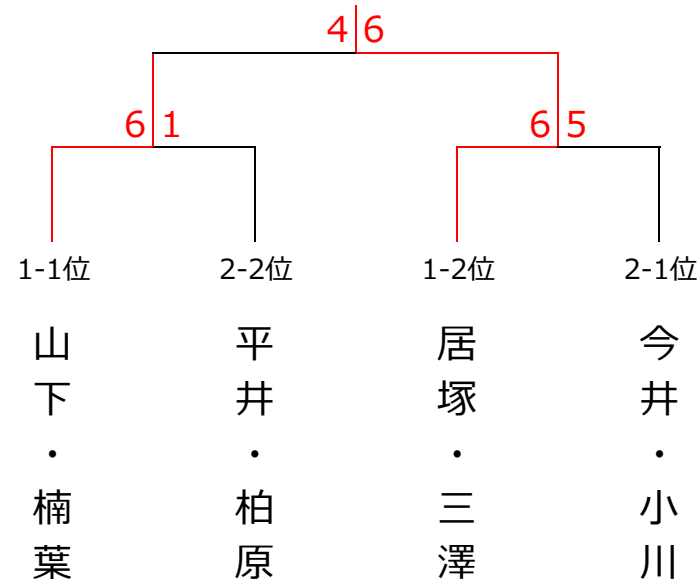

12月19日(土) 肉の一富士本店杯 ミックスダブルス〈C2クラス〉

〈予選リーグ〉

ブロック1	1	2	3	4	5	順位
1. 居塚・三澤 (ThreeF)		6-3○	6-2○	6-3○	5-6×	2
2. 峯松・萩原 (Fugai-nai・フリー)	3-6×		6-1○	6-2○	4-6×	3
3. 中川・松尾 (everyTC)	2-6×	1-6×		4-6×	2-6×	5
4. 木山・稲原 (Lien)	3-6×	2-6×	6-4○		6-5○	4
5. 山下・楠葉 (フリー)	6-5○	6-4○	6-2○	5-6×		1

ブロック2	6	7	8	9	10	順位
6. 森田・森田 (柳生園)		4-6×	0-6×	6-2○	6-2○	3
7. 平井・柏原 (ThreeF・フリー)	6-4○		4-6×	6-3○	6-5○	2
8. 今井・小川 (フリー)	6-0○	6-4○		6-0○	6-2○	1
9. 湯浅・福井 (朝日テニスクラブ)	2-6×	3-6×	0-6×		1-6×	5
10. 金塚・草浦 (フリー)	2-6×	5-6×	2-6×	6-1○		4

〈決勝トーナメント〉

優勝 居塚・三澤 (ThreeF)

準優勝

山下・楠葉 (フリー)