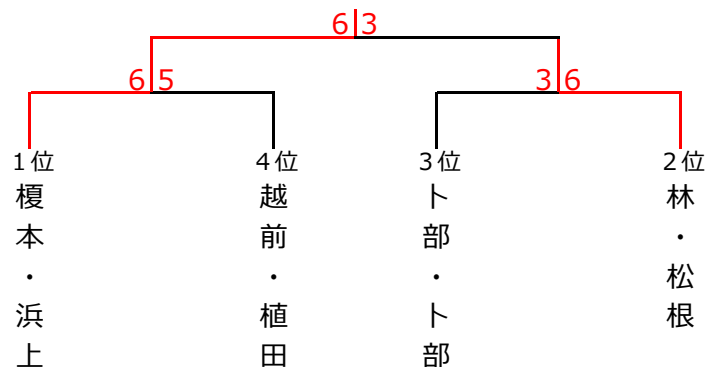

<決勝トーナメント>