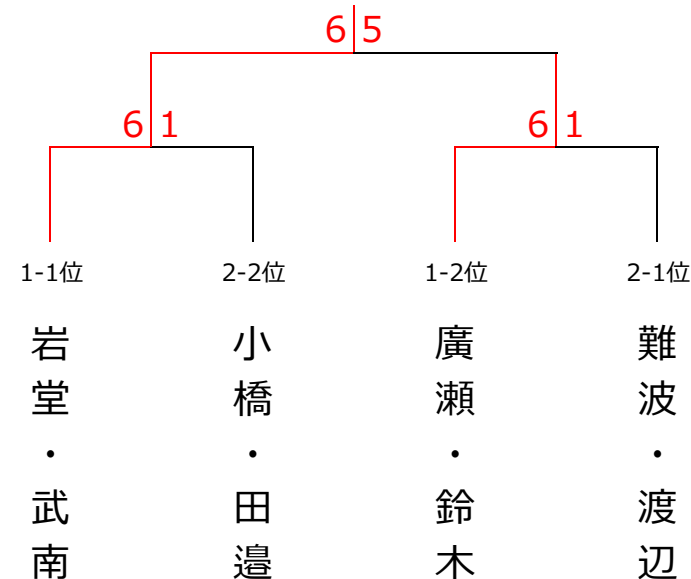

12月13日(日) 『究極の総当たり戦』 女子ダブルス〈わかばクラス〉

<予選リーグ>

ブロック1	1	2	3	4	5	順位
1. 廣瀬・鈴木 (遊プラザ)		6-5○	6-5○	6-0○	3-6×	2
2. 立石・大森 (柳生園)	5-6×		6-3○	6-5○	6-5○	3
3. 長谷川・難波 (MMTC)	5-6×	3-6×		6-0○	2-6×	4
4. 井上・行廣 (フリー)	0-6×	5-6×	0-6×		3-6×	5
5. 岩堂・武南 (柳生園)	6-3○	5-6×	6-2○	6-3○		1

ブロック2	6	7	8	9	10	順位
6. 山口・佐々木 (柳生園)		5-6×	6-4○	6-3○	2-6×	4
7. 阪口・古閑 (フリー)	6-5○		6-1○	5-6×	5-6×	3
8. 光野・山本 (フリー)	4-6×	1-6×		1-6×	2-6×	5
9. 難波・渡辺 (ThreeF・NOAH岡山)	3-6×	6-5○	6-1○		6-0○	1
10. 小橋・田邊 (everyTC)	6-2○	6-5○	6-2○	0-6×		2

<決勝トーナメント>

優勝 岩堂・武南 (柳生園)

準優勝

廣瀬・鈴木 (遊プラザ)