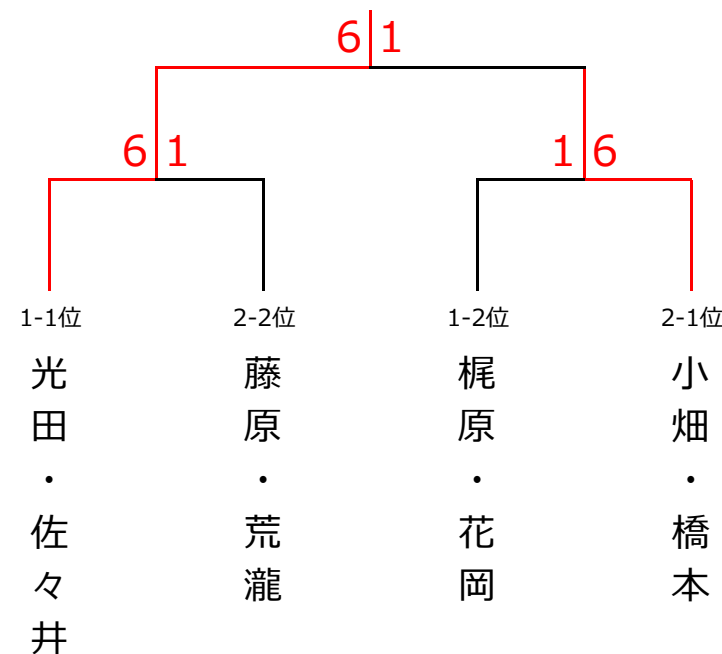

12月10日（木）ウィークデーサーキット 女子ダブルス〈クイーン〉

<予選リーグ>

ブロック1	1	2	3	4	順位
1. 佐藤・古木 (柳生園)		4-6X	1-6X	6-3○	3
2. 光田・佐々井 (ホップス)	6-4○		6-1○	6-1○	1
3. 梶原・花岡 (てるてる)	6-1○	1-6×		6-0○	2
4. 吉田・難波 (柳生園)	3-6×	1-6×	0-6×		4

ブロック2	5	6	7	順位
5. 濱尾・小橋 (柳生園)		2-6X	1-6X	3
6. 小畑・橋本 (フリー)	6-2○		6-0○	1
7. 藤原・荒瀧 (柳生園・フリー)	6-1○	0-6×		2

<決勝トーナメント>

優勝 光田・佐々井 (ホップス)

準優勝 小畑・橋本 (フリー)