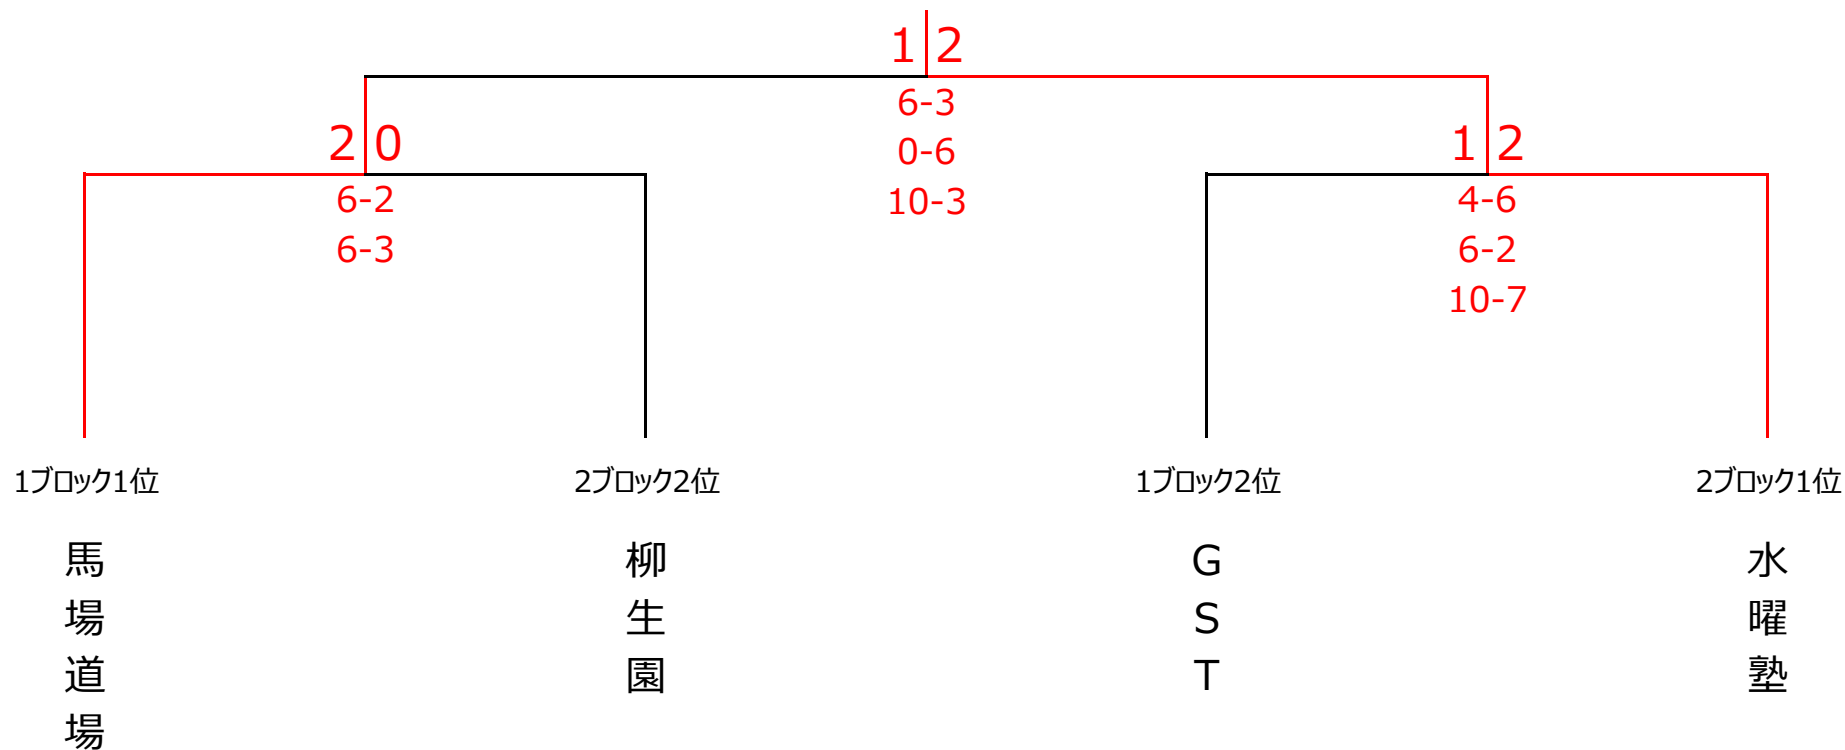

<決勝トーナメント>

優勝 水曜塾

準優勝 馬場道場