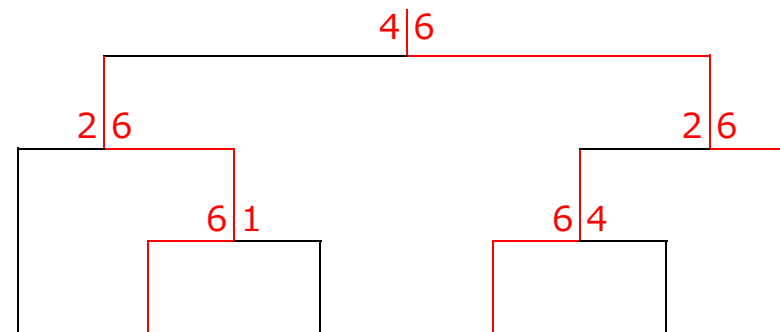

10月31日(土) ハロウィンカップ 女子ダブルス〈Cクラス〉

<決勝トーナメント>

<予選リーグ>

ブロック1	1	2	3	4	順位
1. 中本・安井 (柳生園)		6-2○	2-6×	6-0○	2
2. 上西・和泉 (フリー)	2-6×		3-6×	4-6×	4
3. 八代・宗田 (ミキティ・トンボテニス同好会)	6-2○	6-3○		6-1○	1
4. 藤原・河本 (TNG)	0-6×	6-4○	1-6×		3

ブロック2	5	6	7	順位
5. 高垣・岩田 (フリー)		2-6×	6-2○	2
6. 関・長尾 (柳生園・フリー)	6-2○		6-0○	1
7. 木村・小島 (遊プラザ・フリー)	2-6×	0-6×		3

ブロック3	8	9	10	順位
8. 藤原・稲原 (irodori)		4-6×	6-2○	2
9. 仁木・小林 (フリー)	6-4○		6-1○	1
10. 河内・小野田 (フリー・柳生園)	2-6×	1-6×		3