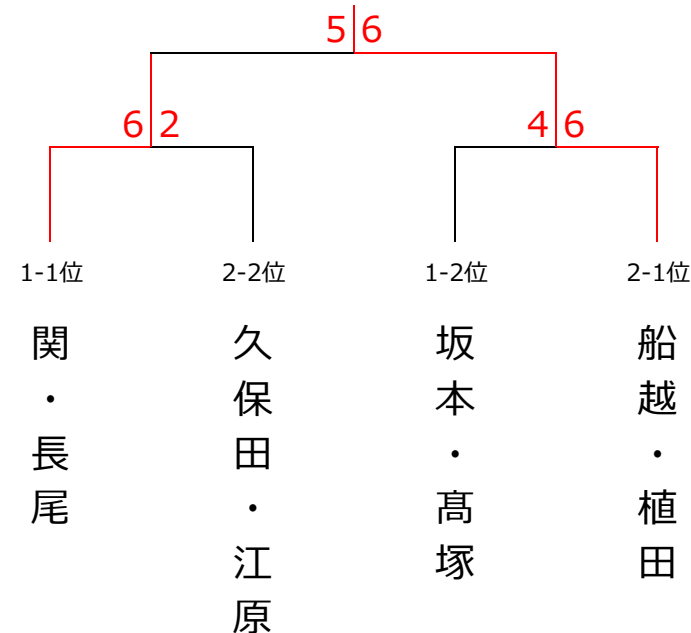

10月4日(日) 『究極の総当たり戦』 女子ダブルス〈C2クラス〉

<予選リーグ>

ブロック1	1	2	3	4	5	順位
1. 関・長尾 (柳生園・フリー)		6-5○	6-4○	6-2○	6-2○	1
2. 三島・山根 (フリー)	5-6×		1-6×	6-1○	3-6×	4
3. 草浦・芝伐 (フリー)	4-6×	6-1○		6-0○	4-6×	3
4. 蜂谷・岸本 (つながり〜ず・遊プラザ)	2-6×	1-6×	0-6×		6-4○	5
5. 坂本・高塚 (フリー)	2-6×	6-3○	6-4○	4-6×		2

ブロック2	6	7	8	9	10	順位
6. 船越・植田 (TNG)		6-1○	6-2○	6-1○	6-1○	1
7. 難波・小林 (フリー・柳生園)	1-6×		5-6×	6-2○	0-6×	4
8. 平石・岩本 (フリー)	2-6×	6-5○		6-3○	1-6×	3
9. 村上・熊田 (フォレストコースト)	1-6×	2-6×	3-6×		0-6×	5
10. 久保田・江原 (柳生園・八二kami)	1-6×	6-0○	6-1○	6-0○		2

<決勝トーナメント>

優勝 船越・植田 (TNG)

準優勝 関・長尾 (柳生園・フリー)