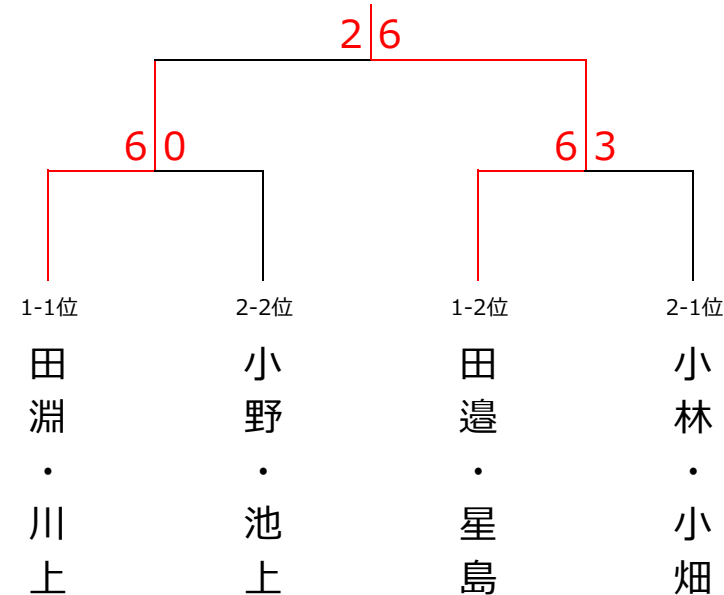

10月1日（木）ウィークデーサーキット 女子ダブルス〈レディ〉

<予選リーグ>

ブロック1	1	2	3	4	順位
1. 井上・利根 (フリー)		2-6X	5-6X	6-4○	3
2. 田淵・川上 (遊プラザ)	6-2○		6-4○	6-0○	1
3. 田邊・星島 (ミッキーテニス)	6-5○	4-6×		6-1○	2
4. 森山・武南 (柳生園)	4-6×	0-6×	1-6×		4

ブロック2	5	6	7	順位
5. 小林・小畑 (ノア)		3-6X	6-1○	1
6. 小野・池上 (遊プラザ)	6-3○		3-6X	2
7. 岡野内・鷺尾 (フリー)	1-6×	6-3○		3

<決勝トーナメント>

優勝 田邊・星島 (ミッキーテニス)

準優勝 田淵・川上 (遊プラザ)