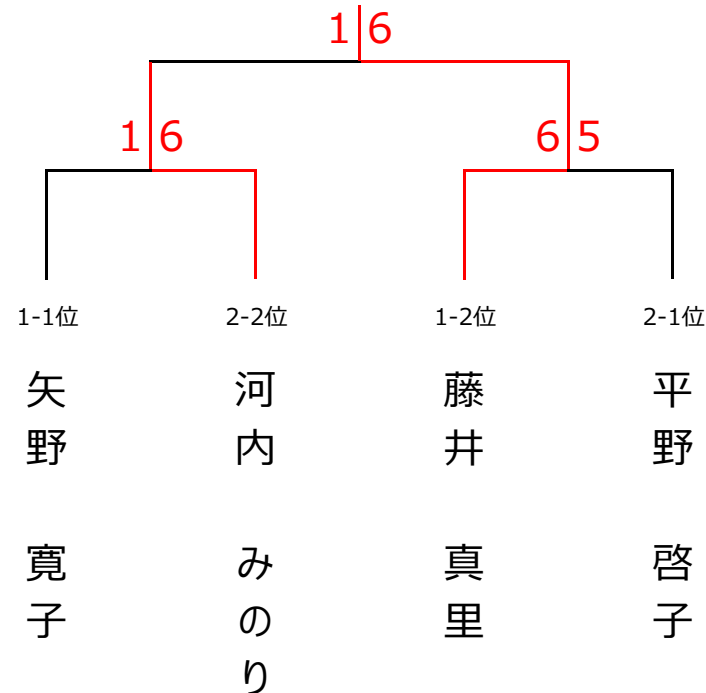

9月13日(日) イブニング杯 女子シングルス〈Dクラス〉

<予選リーグ>

ブロック1	1	2	3	4	順位
1. 岡 奈保 (フリー)		1-6X	0-6X	0-6X	4
2. 藤井 真里 (スマイル)	6-1○		6-4○	5-6X	2
3. 阪口 美貴 (フリー)	6-0○	4-6×		3-6X	3
4. 矢野 寛子 (柳生園)	6-0○	6-5○	6-3○		1

ブロック2	5	6	7	8	順位
5. 河内 みのり (フリー)		3-6X	6-3○	6-4○	2
6. 平野 啓子 (NOAHBM)	6-3○		6-0○	6-1○	1
7. 中村 美香 (I.T.N)	3-6×	0-6×		1-6X	4
8. 尾上 千晴 (NTC)	4-6×	1-6×	6-1○		3

<決勝トーナメント>

優勝 藤井 真里 (スマイル)

準優勝 河内 みのり (フリー)