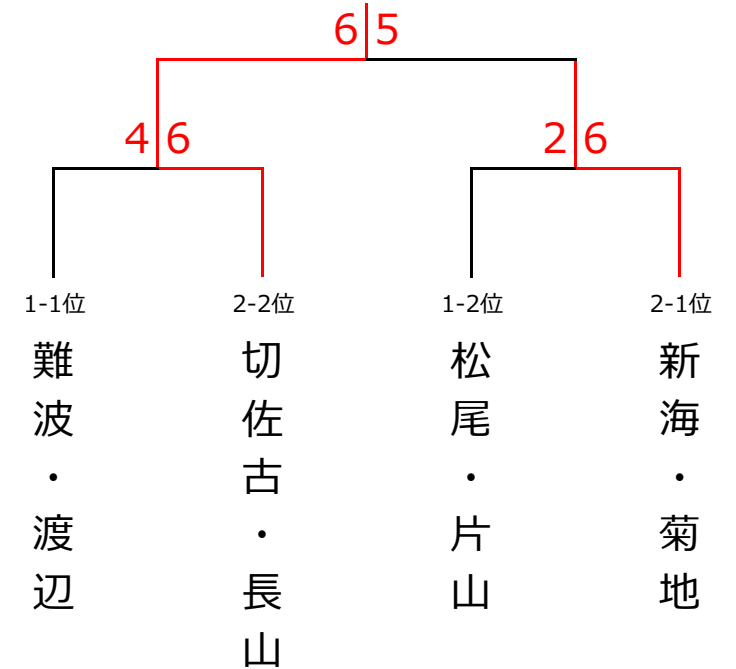

8月23日(日) イブニング杯 女子ダブルス〈わかばクラス〉

<予選リーグ>

ブロック1	1	2	3	4	順位
1. 小橋・安達 (everyTC)		6-3○	2-6×	1-6×	3
2. 森山・山口 (柳生園)	3-6×		2-6×	2-6×	4
3. 松尾・片山 (everyTC)	6-2○	6-2○		5-6×	2
4. 難波・渡辺 (ThreeF・NOAH岡山)	6-1○	6-2○	6-5○		1

ブロック2	5	6	7	8	順位
5. 新海・菊地 (MMTC)		6-5○	6-5○	1-6×	1
6. 切佐古・長山 (everyTC)	5-6×		6-4○	6-5○	2
7. 逸見・井上 (遊プラザ)	5-6×	4-6×		6-3○	3
8. 渡辺・渡辺 (柳生園・フリー)	6-1○	5-6×	3-6×		4

<決勝トーナメント>

優勝 切佐古・長山 (everyTC)

準優勝 新海・菊地 (MMTC)