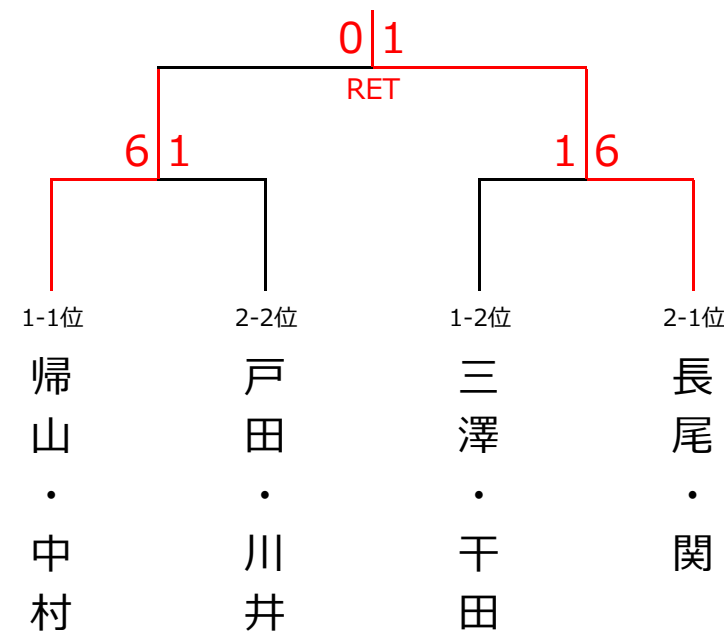

8月23日（日） イブニング杯 女子ダブルス〈C2クラス〉

<予選リーグ>

ブロック1	1	2	3	4	順位
1. 白神・堀江 (柳生園・everyTC)		0-6X	2-6X	2-6X	4
2. 帰山・中村 (フリー・ブレイクフリー)	6-0○		6-5○	6-2○	1
3. 坂本・奥野 (フリー・柳生園)	6-2○	5-6×		2-6X	3
4. 三澤・干田 (ThreeF)	6-2○	2-6×	6-2○		2

ブロック2	5	6	7	順位
5. 戸田・川井 (フリー)		6-5○	4-6X	2
6. 長尾・関 (フリー・柳生園)	5-6×		6-3○	1
7. 竹内・遠藤 (everyTC)	6-4○	3-6×		3

<決勝トーナメント>

優勝 長尾・関 (フリー・柳生園)

準優勝 帰山・中村 (フリー・ブレイクフリー)