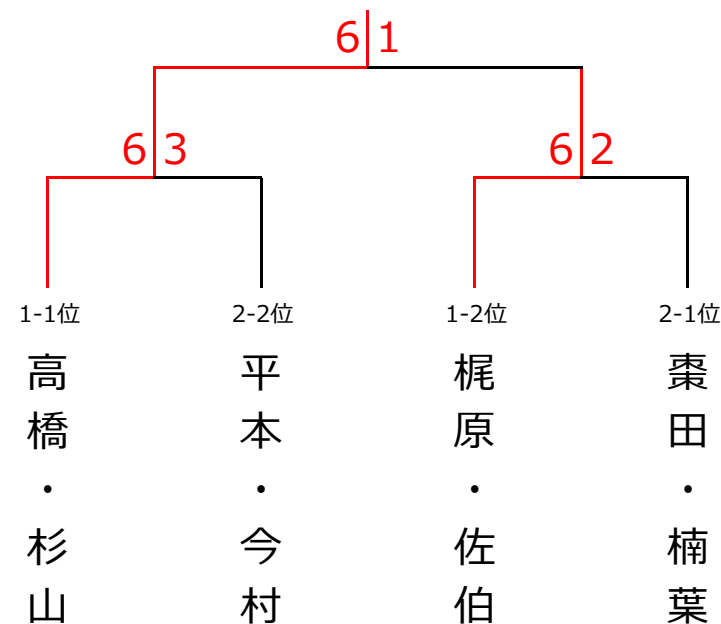

5月28日（木）ウイークデーサーキット 女子ダブルス〈クイーン〉

〈予選リーグ〉

ブロック1	1	2	3	4	順位
1. 梶原・佐伯 (てるてる)		6-4○	2-6×	6-3○	2
2. 佐藤・古木 (柳生園)	4-6×		2-6×	6-4○	3
3. 高橋・杉山 (color・遊プラザ)	6-2○	6-2○		6-2○	1
4. 荒瀧・藤原 (柳生園)	3-6×	4-6×	2-6×		4

ブロック2	5	6	7	順位
5. 矢定・花岡 (柳生園・フリー)		5-6×	4-6×	3
6. 棗田・楠葉 (つながり〜ず)	6-5○		6-3○	1
7. 平本・今村 (柳生園)	6-4○	3-6×		2

〈決勝トーナメント〉

優勝 高橋・杉山 (color・遊プラザ)

準優勝 梶原・佐伯 (てるてる)