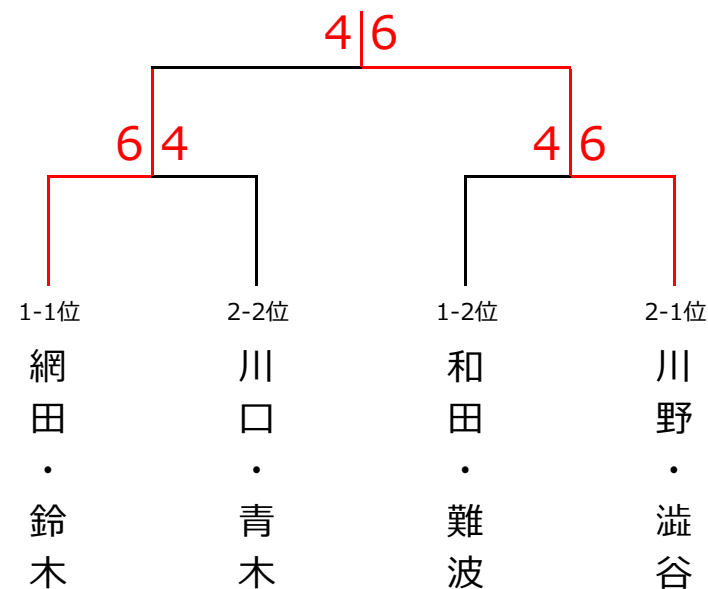

5月6日(水)『肉の一富士本店杯』男子ダブルス<Cクラス>

<予選リーグ>

ブロック1	1	2	3	4	順位
1. 小原・實藤 (PAC)		5-6X	4-6X	4-6X	4
2. 小田・難波 (ELEVATE)	6-5○		2-6X	4-6X	3
3. 和田・難波 (PAC)	6-4○	6-2○		4-6X	2
4. 網田・鈴木 (安田道場・クラレ)	6-4○	6-4○	6-4○		1

ブロック2	5	6	7	順位
5. 三木・藤井 (ハチャ・スマイル)		4-6X	1-6X	3
6. 川口・青木 (PAC)	6-4○		4-6X	2
7. 川野・澁谷 (PAC・フリー)	6-1○	6-4○		1

<決勝トーナメント>

優勝 川野・澁谷 (PAC・フリー)

準優勝 網田・鈴木 (安田道場・クラレ)