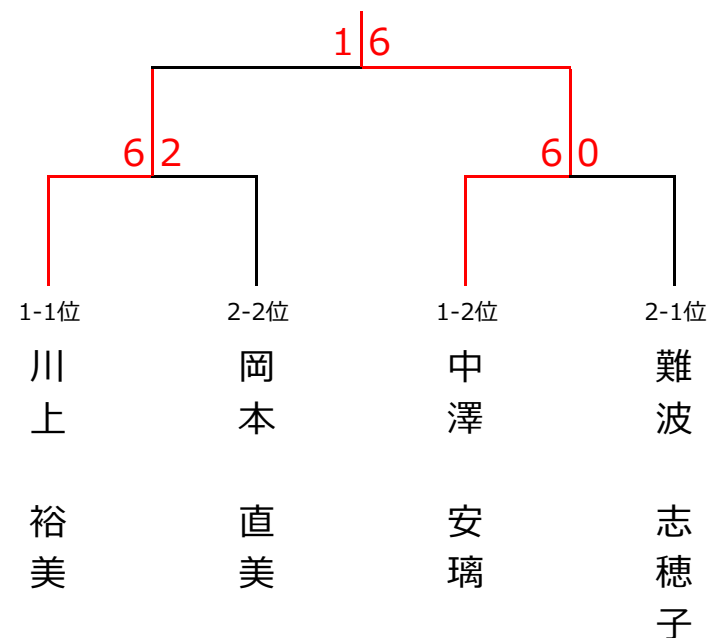

5月2日 (土) 『肉の一富士本店杯』女子シングルス〈Dクラス〉

<予選リーグ>

ブロック1	1	2	3	4	順位
1. 中澤 安璃 (irodori)		6-3○	6-2○	5-6×	2
2. 松尾 京子 (everyTC)	3-6×		1-6×	2-6×	4
3. 浅井 聡子 (フリー)	2-6×	6-1○		3-6×	3
4. 川上 裕美 (Aster)	6-5○	6-2○	6-3○		1

ブロック2	5	6	7	順位
5. 岡本 直美 (Aster)		6-1○	1-6×	2
6. 小橋 久美子 (everyTC)	1-6×		2-6×	3
7. 難波 志穂子 (NOAH岡山)	6-1○	6-2○		1

<決勝トーナメント>

優勝 中澤 安璃 (irodori)

準優勝 川上 裕美 (Aster)