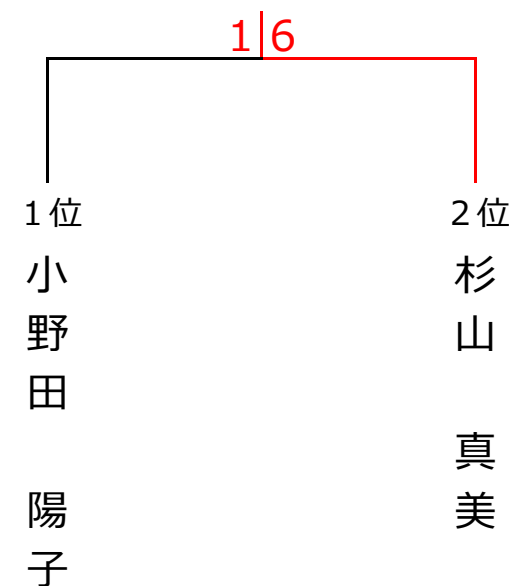

5月2日（土）『肉の一富士本店杯』女子シングルス〈Cクラス〉

〈予選リーグ〉

	1	2	3	4	順位
1. 村上 絢夏 (Lien)		6-4○	3-6×	3-6×	3
2. 宰田 智香子 (柳生園)	4-6×		6-5○	0-6×	4
3. 小野田 陽子 (柳生園)	6-3○	5-6×		6-5○	1
4. 杉山 真美 (遊プラザ)	6-3○	6-0○	5-6×		2

〈決勝トーナメント〉

優勝 杉山 真美 (遊プラザ)