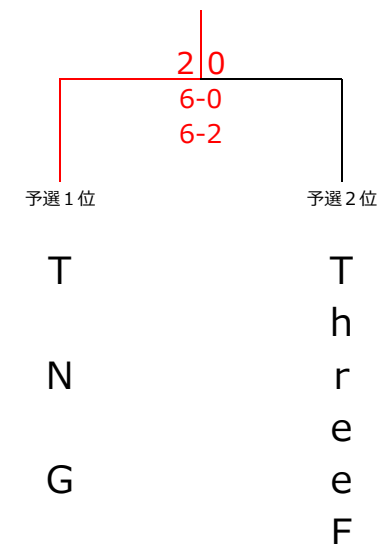

4月26日(日)『肉の一富士本店杯』男子女子混合ダブルス チーム対抗戦〈Dクラス〉

< 予選リーグ >

チーム名	メンバー	1	2	3	4	順位
1 こそ練	大森 洋一		6-4	1-6	6-5	3
	宮宅 正人					
	大倉 あゆみ					
	小橋 博美					
2 everyTC	横畑 勝彦	4-6		0-6	1-6	4
	中川 和也					
	片山 昌子					
	切佐古 靖子					
3 T N G	金月 晃宏	6-1	6-0		6-1	1
	原 孝成					
	船越 純子					
	中西 直子					
4 ThreeF	平井 伸幸	5-6	6-1	1-6		2
	富田 賢治					
	三澤 宏子					
	干田 容子					
		6-2 ○	2-6 ×	4-6 ×	3-10	
		2-6 ×	1-6 ×	6-4 ×	6-10	
		6-2 ○	6-1 ○	6-1 ○		
		6-4 ○	4-6 ○	1-6 ×		
		10-3	10-6			

< 決勝戦 >

優勝

T N G