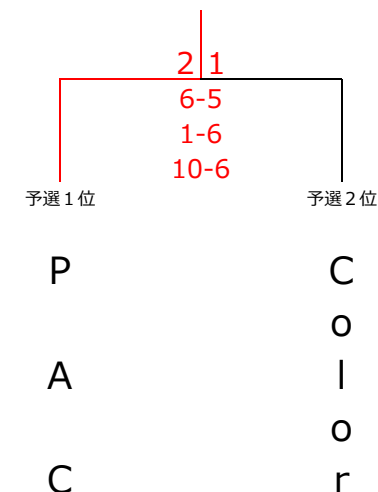

4月26日(日)『肉の一富士本店杯』男子女子混合ダブルス チーム対抗戦〈Cクラス〉

< 予選リーグ >

チーム名	メンバー	1	2	3	4	順位
1 Color	三好 隼人		5-6	6-2	4-6	2
	光田 貴之					
	水内 幸栄					
	高橋 さゆり					
2 P A C	和田 林太郎	6-5		6-0	6-5	1
	橋田 拓弥					
	榎並 優					
	森野 未来					
3 今夜は すき焼きパーティー	青木 敬祐	2-6	0-6		2-6	4
	北村 祥平					
	小川 あすか					
	松根 菜々子					
4 N O A H	小田 和正	6-4	5-6	6-2		3
	大下 礼					
	松浦 彩					
	大田 百佳					
		7-10	9-11	15-13		

< 決勝戦 >

優勝

P A C