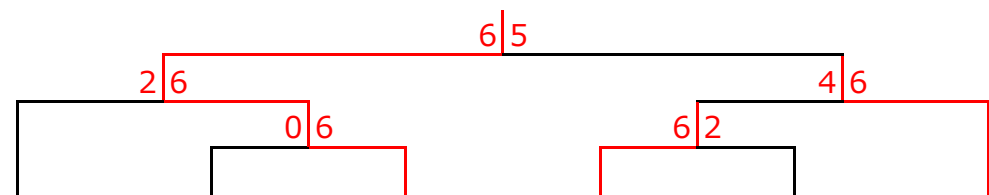

4月25日(土) 柳・桜・杯 男子シングルス〈Cクラス〉

<予選リーグ>

ブロック1	1	2	3	順位
1. 前川 尚弘 (everyTC)		6-2○	6-4○	1
2. 遠藤 奈々夫 (QP)	2-6×		5-6×	3
3. 藤井 孝明 (Lien)	4-6×	6-5○		2

ブロック4	10	11	12	順位
10. 菊地 勝紀 (フリー)		6-2○	6-0○	1
11. 奥田 浩貴 (フリー)	2-6×		6-4○	2
12. 國府田 祐一 (柳生園)	0-6×	4-6×		3

ブロック2	4	5	6	順位
4. 森田 良治 (柳生園)		3-6×	3-6×	3
5. 小村 光平 (フリー)	6-3○		6-2○	1
6. 福島 成紀 (ブレイクフリー)	6-3○	2-6×		2

ブロック3	7	8	9	順位
7. 岡部 芳和 (フリー)		4-6×	0-6×	3
8. 沼本 典康 (Teamせお)	6-4○		5-6×	2
9. 嶋村 孝宏 (フリー)	6-0○	6-5○		1

<決勝トーナメント>

小村	沼本	嶋村	前川	藤井	菊地
光平	典康	孝宏	尚弘	孝明	勝紀

優勝 嶋村 孝宏 (フリー)

準優勝 菊地 勝紀 (フリー)