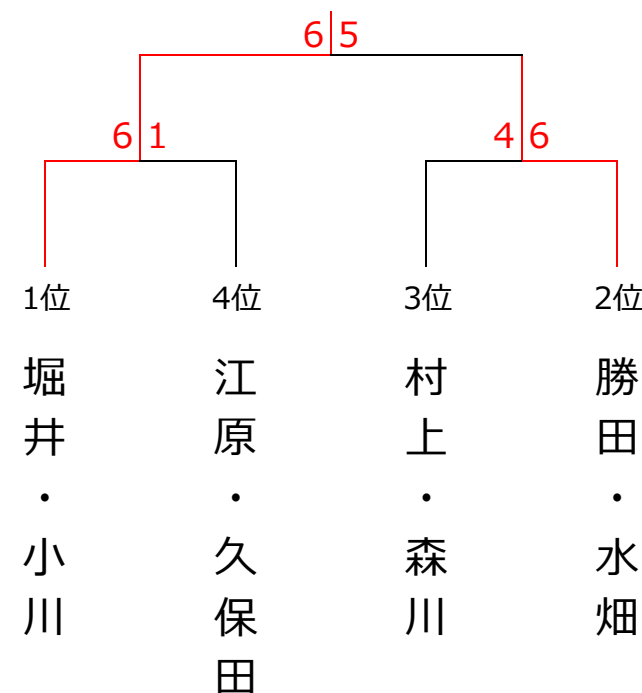

4月18日（土）『究極の総当たり戦』女子ダブルス〈C2クラス〉

<決勝トーナメント>

<予選リーグ>

	1	2	3	4	5	6	順位
1. 江原・久保田 (ハニkami・柳生園)		5-6X	3-6X	3-6X	6-3○	6-3○	4
2. 勝田・水畑 (遊プラザ・とんぼ)	6-5○		0-6X	6-0○	6-4○	6-0○	2
3. 堀井・小川 (フリー)	6-3○	6-0○		6-4○	6-3○	6-0○	1
4. 村上・森川 (Lien)	6-3○	0-6X	4-6X		6-4○	6-4○	3
5. 蜂谷・蜂谷 (つながり〜ず・フリー)	3-6X	4-6X	3-6X	4-6X		4-6X	6
6. 宰田・田淵 (柳生園・遊プラザ)	3-6X	0-6X	0-6X	4-6X	6-4○		5

優勝 堀井・小川（フリー）

準優勝 勝田・水畑（遊プラザ・とんぼ）