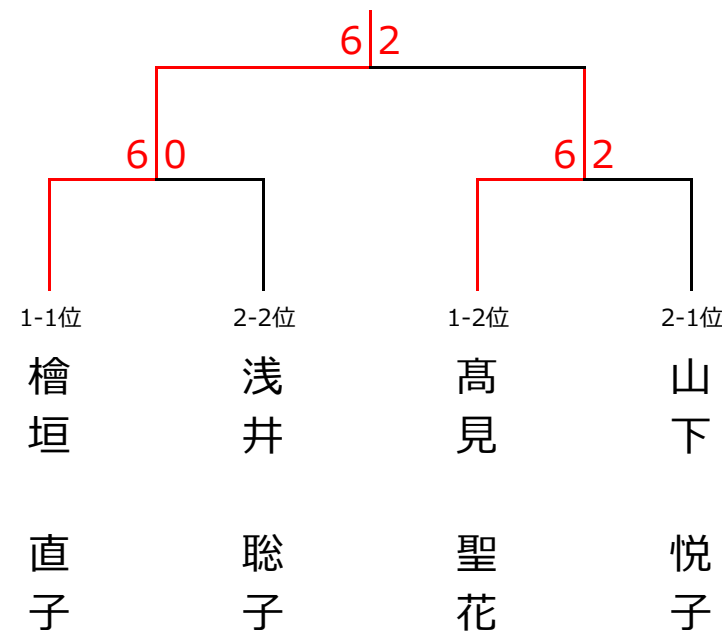

4月5日(日) 柳・桜・杯 女子シングルス〈Dクラス〉

<予選リーグ>

ブロック1	1	2	3	4	順位
1. 山下 泰子 (フリー)		6-3○	2-6×	3-6×	3
2. 川上 裕美 (Aster)	3-6×		6-5○	2-6×	4
3. 高見 聖花 (フリー)	6-2○	5-6×		3-6×	2
4. 檜垣 直子 (書写TC)	6-3○	6-2○	6-3○		1

ブロック2	5	6	7	順位
5. 難波 志穂子 (NOAH岡山)		2-6×	3-6×	3
6. 山下 悦子 (フリー)	6-2○		6-3○	1
7. 浅井 聡子 (フリー)	6-3○	3-6×		2

<決勝トーナメント>

優勝 檜垣 直子 (書写TC)

準優勝

高見 聖花 (フリー)