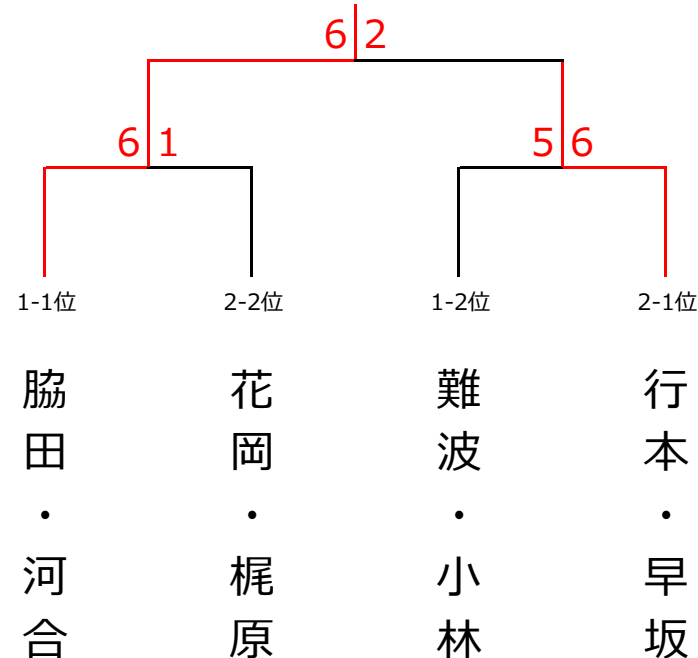

2月6日（木） R T K杯 女子ダブルス〈Dクラス〉

<予選リーグ>

ブロック1	1	2	3	4	順位
1. 脇田・河合 (柳生園)		6-3○	6-5○	6-4○	1
2. 大野・楠本 (エール)	3-6×		4-6×	5-6×	4
3. 佐伯・寺門 (てるてる)	5-6×	6-4○		5-6×	3
4. 難波・小林 (柳生園・遊プラザ)	4-6×	6-5○	6-5○		2

ブロック2	5	6	7	8	順位
5. 行本・早坂 (フリー・スギムラ)		6-2○	6-3○	6-3○	1
6. 今本・堀江 (everyTC・柳生園)	2-6×		3-6×	2-6×	4
7. 佐藤・濱尾 (柳生園)	3-6×	6-3○		2-6×	3
8. 花岡・梶原 (てるてる)	3-6×	6-2○	6-2○		2

<決勝トーナメント>

優勝 脇田・河合 (柳生園)

準優勝 行本・早坂 (フリー・スギムラ)