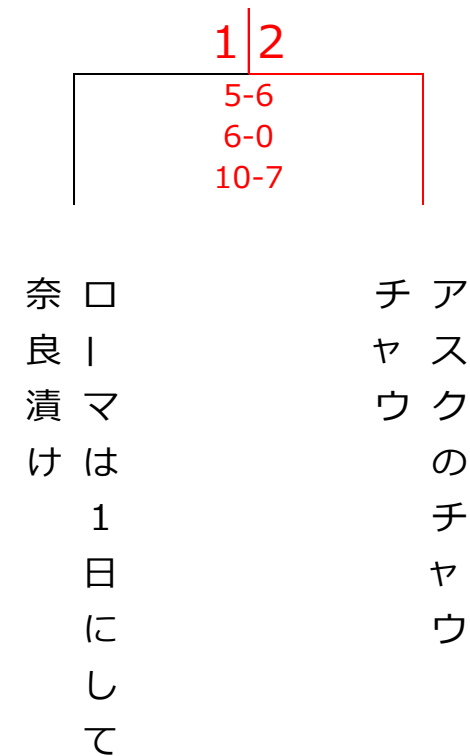

<3位決定戦>