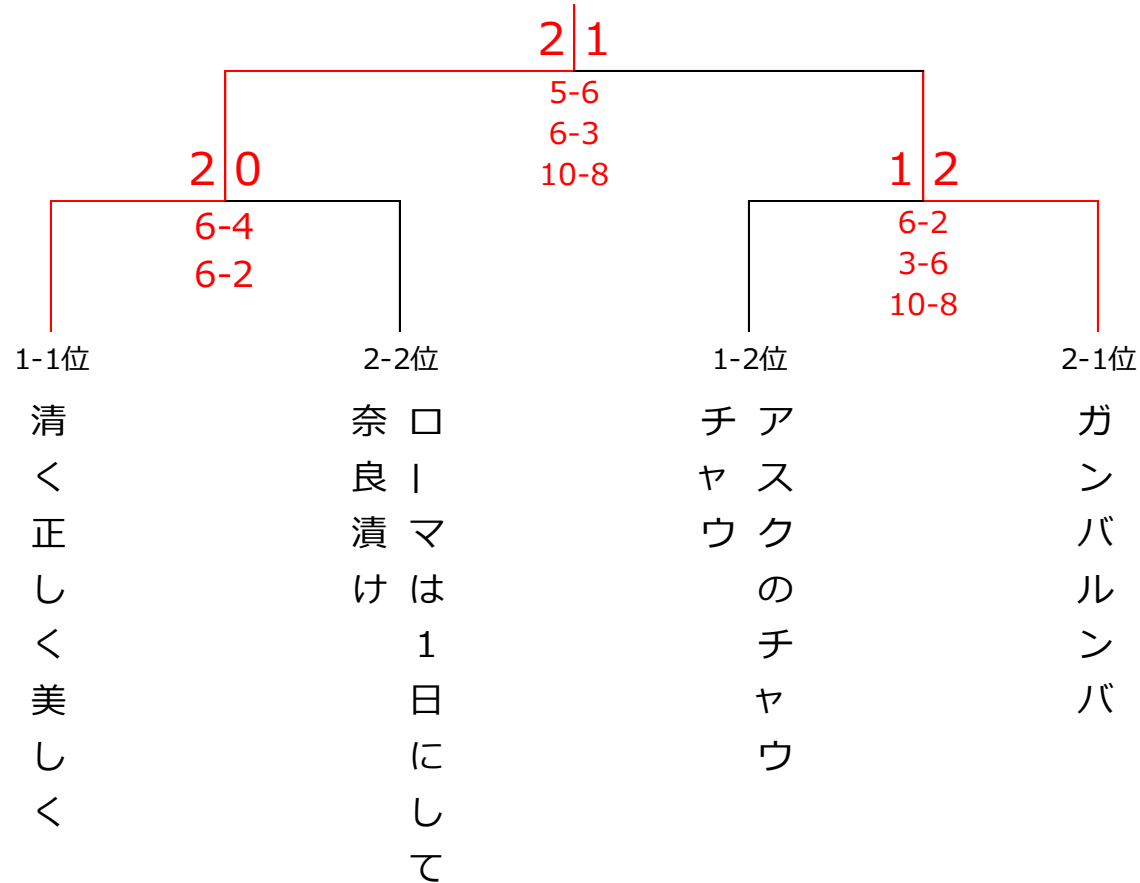

1月26日(日) 肉の一富士本店杯 チーム対抗戦 女子ダブルス 〈エンジョイクラス〉

△
予選
リーグ
V

1ブロック				1	2	3	4	順位
1	清く正しく美しく	高島 縁	C					
		松原 由香里	D					
		久保 璃奈	D					
		渡邊 彩	D					
2	アスクのチャウチャウ	澤田 一恵	C	6-3				
		大森 忍	D					
		吉識 祐子	D					
		本郷 京子	D					
3	chi-2★kako	難波 千春	D	6-5				
		河合 めぐみ	D					
		大川 千絵	D					
		脇田 智春	D					
4	チームむくみや	村上 弘美	D	1-6				
		熊田 美奈子	D					
		三島 千奈	D					
		山根 美智恵	D					

2ブロック				1	2	3	4	順位
1	ローマは1日にして 奈良漬け	戸田 峰子	D					
		坂本 裕美	D					
		川井 浩子	D					
		高塚 良子	D					
2	G N M	山本 有理	D	3-6				
		市川 由季奈	D					
		大西 智恵子	D					
		伊達 陽子	D					
3	ガンバルンバ	佐藤 朋子	D	5-6				
		小川 直美	C					
		立石 法子	D					
		高村 里枝子	D					
4	ウエズディ	片伊勢 恭子	D	4-6				
		臼井 知佐子	D					
		吉野 憲子	D					
		岸本 紀子	D					

1月26日（日）肉の一富士本店杯 チーム対抗戦 女子ダブルス〈エンジョイクラス〉

<決勝トーナメント>

<3位決定戦>

優勝

清く正しく美しく

準優勝

ガンバルンバ