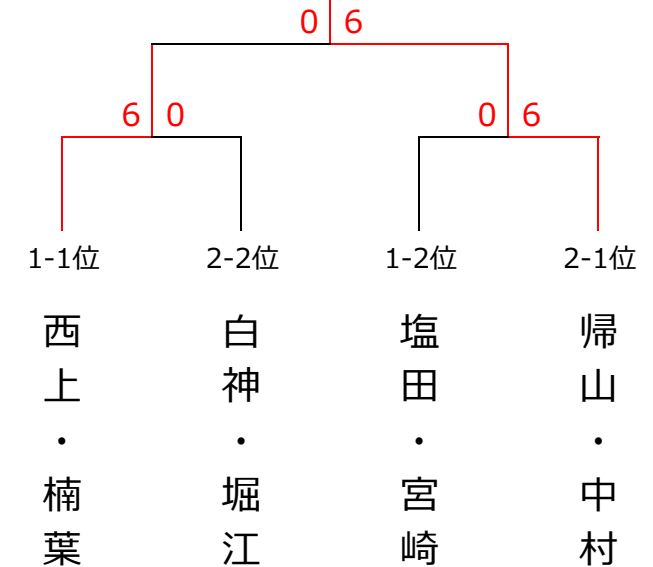

12月22日(日) 『肉の一富士本店杯』 女子ダブルス〈Dクラス〉

<予選リーグ>

ブロック1	1	2	3	4	5	順位
1. 西上・楠葉 (フリー)		6-3○	6-3○	6-3○	6-4○	1
2. 塩田・宮崎 (PDT・フリー)	3-6X		6-2○	6-4○	6-3○	2
3. 難波・小林 (柳生園・遊プラザ)	3-6X	2-6X		6-4○	5-6X	4
4. 三澤・干田 (ThreeF)	3-6X	4-6X	4-6X		1-6X	5
5. 櫻井・山本 (フリー)	4-6X	3-6X	6-5○	6-1○		3

ブロック2	6	7	8	9	10	順位
6. 帰山・中村 (フリー・ブレイクフリー)		6-0○	6-1○	6-1○	6-1○	1
7. 光野・行廣 (フリー)	0-6X		2-6X	0-6X	0-6X	5
8. 小野・池上 (フリー)	1-6X	6-2○		4-6X	6-2○	3
9. 白神・堀江 (柳生園)	1-6X	6-0○	6-4○		4-6X	2
10. 小林・古地 (トキワ)	1-6X	6-0○	2-6X	6-4○		4

<決勝トーナメント>

優勝 帰山・中村 (フリー・ブレイクフリー)

準優勝 西上・楠葉 (フリー)