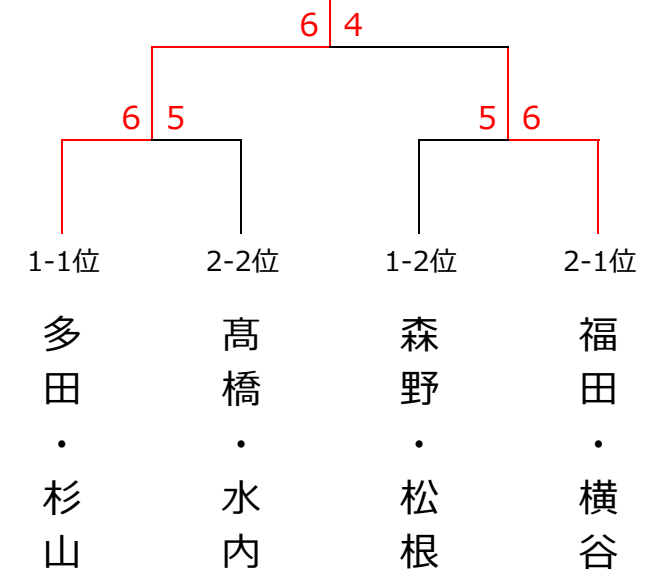

12月22日(日) 『肉の一富士本店杯』 女子ダブルス〈Cクラス〉

<予選リーグ>

ブロック1	1	2	3	4	5	順位
1. 森野・松根 (PAC)		6-1○	4-6X	6-0○	6-0○	2
2. 瀬山・浜 (フリー)	1-6X		2-6X	3-6X	4-6X	5
3. 多田・杉山 (フォレスト・フリー)	6-4○	6-2○		6-3○	6-0○	1
4. 比本・高垣 (レッドマッキーズ)	0-6X	6-3○	3-6X		5-6X	4
5. 湊・林 (くにじまインドアスポーツ・すま離宮テニス)	0-6X	6-4○	0-6X	6-5○		3

ブロック2	6	7	8	9	10	順位
6. 加藤・児玉 (フリー)		5-6X	6-5○	6-3○	4-6X	3
7. 高橋・水内 (color)	6-5○		3-6X	6-4○	6-0○	2
8. 福田・横谷 (フリー)	5-6X	6-3○		6-5○	6-3○	1
9. 佐藤・小川 (Fugainai)	3-6X	4-6X	5-6X		6-2○	4
10. 中本・児島 (柳生園・フリー)	6-4○	0-6X	3-6X	2-6X		5

<決勝トーナメント>

優勝 多田・杉山 (フォレスト・フリー)

準優勝 福田・横谷 (フリー)