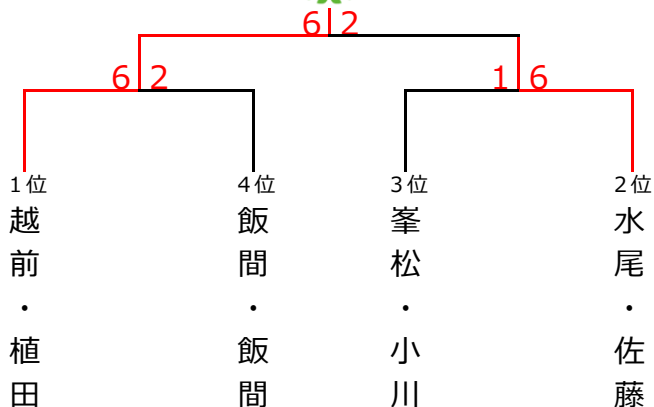

1月23日(土)『究極の総当たり戦』ミックスダブルス〈C2クラス〉

<予選リーグ1R>

ブロック1	1	2	3
1. 川野・岡本 (Aster)		6-3○	3-6×
2. 飯間・飯間 (Fugai-nai)	3-6×		6-1○
3. 峯松・小川 (Fugai-nai)	6-3○	1-6×	

ブロック2	4	5	6
4. 野呂・田頭 (ハチヤ)		6-3○	4-6×
5. 小嶋・香川 (Fugai-nai)	3-6×		3-6×
6. 越前・植田 (copain・クロスワ)	6-4○	6-3○	

ブロック3	7	8	9
7. 金木・金木 (フリー)		1-6×	3-6×
8. 水尾・佐藤 (Fugai-nai)	6-1○		6-3○
9. 会津・石戸 (ThreeF・フォルスト・スト)	6-3○	3-6×	

<予選リーグ2R>

ブロック1	1	2	3	順位
1. 川野・岡本 (Aster)		5-6×	0-6×	7
2. 水尾・佐藤 (Fugai-nai)	6-5○		5-6×	2
3. 越前・植田 (copain・クロスワ)	6-0○	6-5○		1

ブロック2	4	5	6	順位
4. 野呂・田頭 (ハチヤ)		3-6×	6-2○	5
5. 飯間・飯間 (Fugai-nai)	6-3○		4-6×	4
6. 会津・石戸 (ThreeF・フォルスト・スト)	2-6×	6-4○		6

ブロック3	7	8	9	順位
7. 金木・金木 (フリー)		6-3○	2-6×	8
8. 小嶋・香川 (Fugai-nai)	3-6×		2-6×	9
9. 峯松・小川 (Fugai-nai)	6-2○	6-2○		3

<決勝トーナメント>