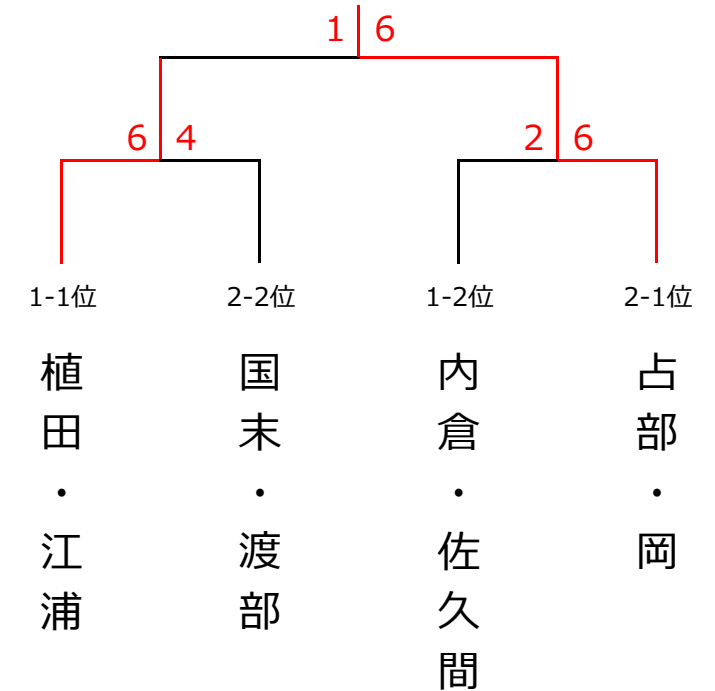

# 11月21日(木) RTK杯 女子ダブルス〈C2クラス〉

## <予選リーグ>

ブロック1	1	2	3	4	順位
1. 内倉・佐久間 (フリー・遊プラザ)		2-6X	6-2○	6-2○	<b>2</b>
2. 植田・江浦 (トンボ)	6-2○		6-1○	4-6X	<b>1</b>
3. 松本・岸本 (遊プラザ)	2-6X	1-6X		6-4○	<b>3</b>
4. 妹尾・荒瀧 (フリー・柳生園)	2-6X	6-4○	4-6X		<b>4</b>

ブロック2	5	6	7	8	順位
5. 梶原・佐伯 (フリー)		3-6X	3-6X	3-6X	<b>4</b>
6. 占部・岡 (遊プラザ)	6-3○		6-3○	6-2○	<b>1</b>
7. 国末・渡部 (ART・everyTC)	6-3○	3-6X		6-5○	<b>2</b>
8. 安井・奥野 (柳生園)	6-3○	2-6X	5-6X		<b>3</b>

## <決勝トーナメント>

**優勝 占部・岡 (遊プラザ)**

**準優勝**

**植田・江浦 (トンボ)**