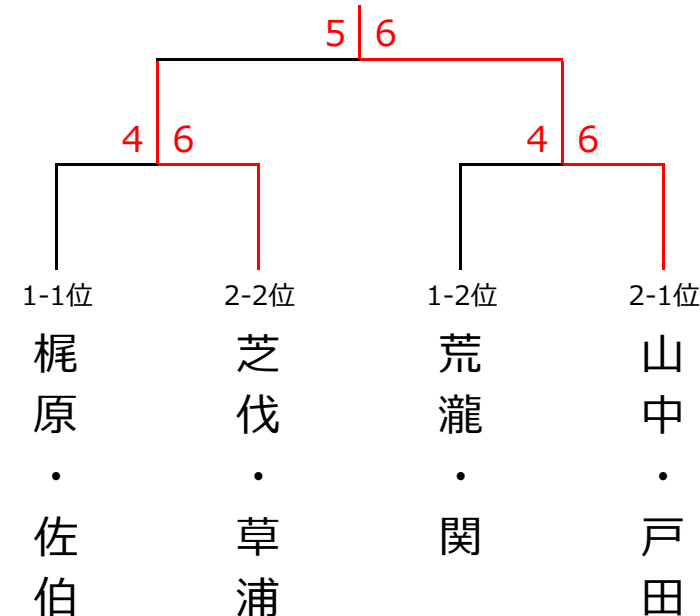

10月22日 (火) 🎃ハロウィンカップ🎃 女子ダブルス<C 2クラス>

<決勝トーナメント>

<予選リーグ>

ブロック1	1	2	3	4	順位
1. 梶原・佐伯 (てるてる)		6-2○	6-4○	6-2○	1
2. 濱尾・小橋 (柳生園)	2-6×		4-6×	3-6×	4
3. 難波・小林 (フリー)	4-6×	6-4○		3-6×	3
4. 荒瀧・関 (柳生園・遊プラザ)	2-6×	6-3○	6-3○		2

ブロック2	5	6	7	順位
5. 芝伐・草浦 (フリー)		6-3○	2-6×	2
6. 矢定・花岡 (柳生園・フリー)	3-6×		4-6×	3
7. 山中・戸田 (フリー)	6-2○	6-4○		1

優勝 山中・戸田 (フリー)

準優勝 芝伐・草浦 (フリー)