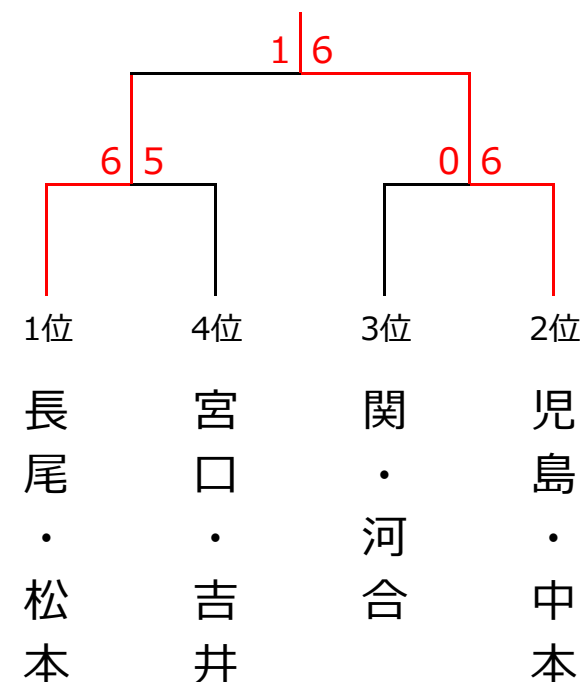

10月13日(日)『究極の総当たり戦』女子ダブルス〈Cクラス〉

<決勝トーナメント>

<予選リーグ>

	1	2	3	4	5	順位
1. 児島・中本 (フリー・柳生園)		6-4○	6-4○	2-6×	6-2○	2
2. 宮口・吉井 (TSUBAKI・柳生園)	4-6×		5-6×	3-6×	6-4○	4
3. 関・河合 (柳生園・カチカチ山)	4-6×	6-5○		2-6×	6-0○	3
4. 長尾・松本 (フリー)	6-2○	6-3○	6-2○		6-0○	1
5. 佐藤・久保田 (柳生園)	2-6×	4-6×	0-6×	0-6×		5

優勝 児島・中本 (フリー・柳生園)

準優勝 長尾・松本 (フリー)