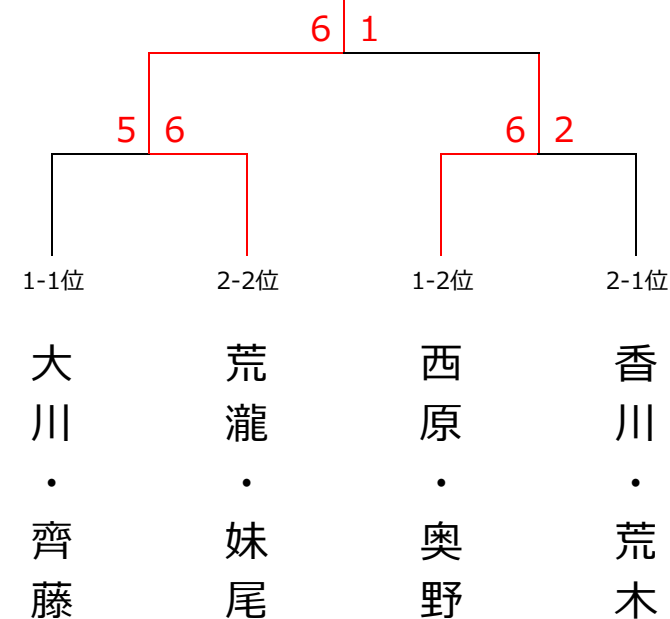

5月6日 (月) 『肉の一富士本店杯』 女子ダブルス 〈Dクラス〉

<予選リーグ>

ブロック1	1	2	3	4	順位
1. 大川・齊藤 (on-line)		6-1○	6-2○	6-5○	1
2. 西原・奥野 (柳生園)	1-6×		6-5○	6-2○	2
3. 石川・若林 (copain)	2-6×	5-6×		3-6×	4
4. 吉田・岸本 (柳生園・遊プラザ)	5-6×	2-6×	6-3○		3

ブロック2	5	6	7	8	順位
5. 荒瀧・妹尾 (柳生園・フリー)		6-0○	3-6×	6-5○	2
6. 宰田・福浜 (柳生園・フリー)	0-6×		4-6×	4-6×	4
7. 香川・荒木 (Fugai-nai)	6-3○	6-4○		6-3○	1
8. 池田・古木 (柳生園)	5-6×	6-4○	3-6×		3

<決勝トーナメント>

優勝 荒瀧・妹尾 (柳生園・フリー)

準優勝 西原・奥野 (柳生園)