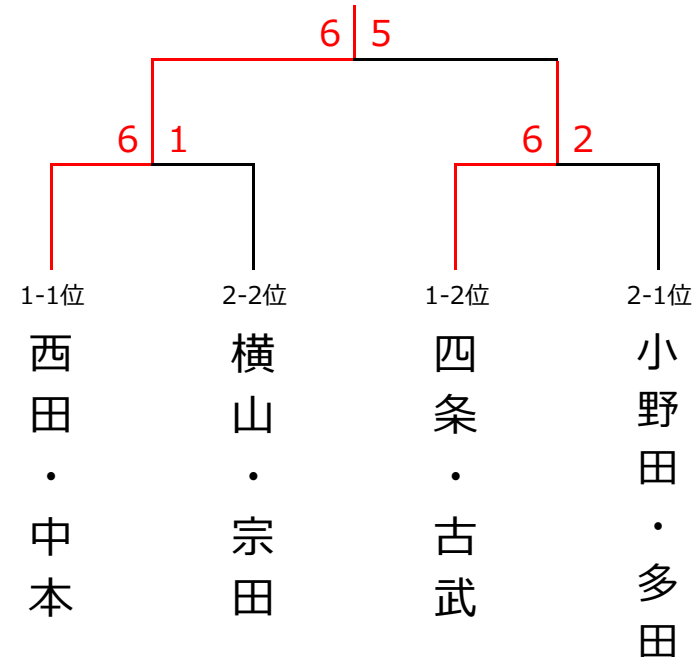

5月6日 (月) 『肉の一富士本店杯』 女子ダブルス〈Cクラス〉

<決勝トーナメント>

<予選リーグ>

ブロック1	1	2	3	4	順位
1. 四条・古武 (柳生園)		6-0○	6-2○	3-6×	2
2. 小林・甲岡 (PAC・ムサシプロTS)	0-6×		6-3○	1-6×	3
3. 小川・坂田 (笠岡ローン)	2-6×	3-6×		0-6×	4
4. 西田・中本 (柳生園)	6-3○	6-1○	6-0○		1

ブロック2	5	6	7	順位
5. 佐藤・永原 (A.S.B.T)		6-5○	4-6×	3
6. 小野田・多田 (柳生園・フリー)	5-6×		6-4○	1
7. 横山・宗田 (柳生園・フリー)	6-4○	4-6×		2

優勝 西田・中本 (柳生園)

準優勝

四条・古武 (柳生園)