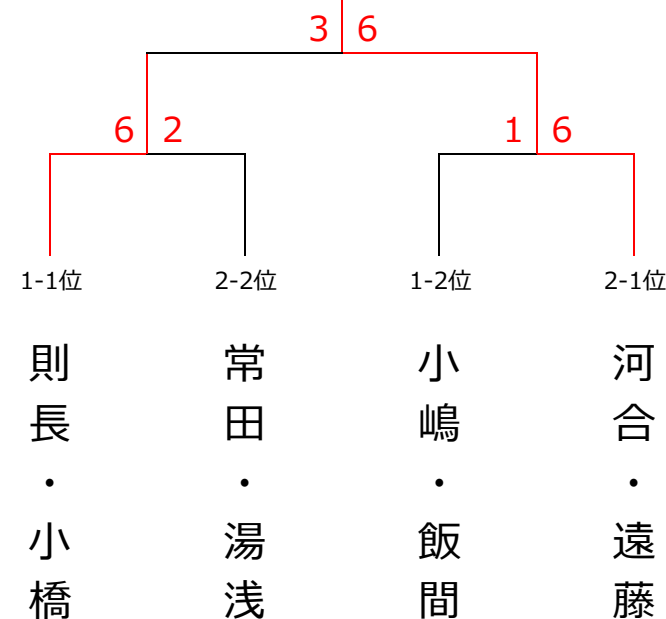

# 5月6日 (月) 『肉の一富士本店杯』 男子ダブルス〈Dクラス〉

## <予選リーグ>

ブロック1	1	2	3	4	順位
1. 則長・小橋 (フリー)		6-2○	6-3○	6-4○	<b>1</b>
2. 原・石山 (フリー)	2-6×		6-3○	3-6×	<b>3</b>
3. 國府田・小見山 (柳生園)	3-6×	3-6×		1-6×	<b>4</b>
4. 小嶋・飯間 (Fugai-nai)	4-6×	6-3○	6-1○		<b>2</b>

ブロック2	5	6	7	8	順位
5. 宮北・吉武 (メテオスマッシュ)		6-5○	2-6×	6-3○	<b>3</b>
6. 河合・遠藤 (河合塾)	5-6×		6-2○	6-3○	<b>1</b>
7. 常田・湯浅 (朝日テニスクラブ)	6-2○	2-6×		6-5○	<b>2</b>
8. 片山・佐々木 (柳生園・フリー)	3-6×	3-6×	5-6×		<b>4</b>

## <決勝トーナメント>

**優勝 河合・遠藤 (河合塾)**

準優勝

則長・小橋 (フリー)