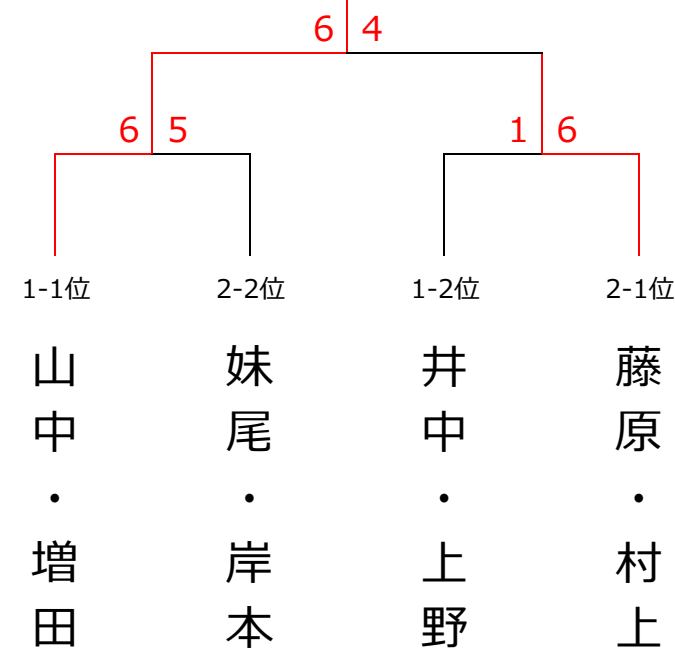

4月21日(日) 柳・桜・杯 女子ダブルス〈Dクラス〉

<予選リーグ>

ブロック1	1	2	3	4	順位
1. 山中・増田 (フリー・柳生園)		6-1○	6-2○	6-1○	1
2. 井中・上野 (フリー)	1-6×		6-5○	6-0○	2
3. 濱尾・小橋 (柳生園)	2-6×	5-6×		6-2○	3
4. 薬師寺・新海 (NOAH)	1-6×	0-6×	2-6×		4

ブロック2	5	6	7	8	順位
5. 妹尾・岸本 (フリー)		6-4○	6-1○	2-6×	2
6. 大賀・難波 (柳生園)	4-6×		3-6×	6-5○	4
7. 大川・大倉 (on-line・柳生園)	1-6×	6-3○		4-6×	3
8. 藤原・村上 (Lien)	6-2○	5-6×	6-4○		1

<決勝トーナメント>

優勝 山中・増田 (フリー・柳生園)

準優勝 藤原・村上 (Lien)