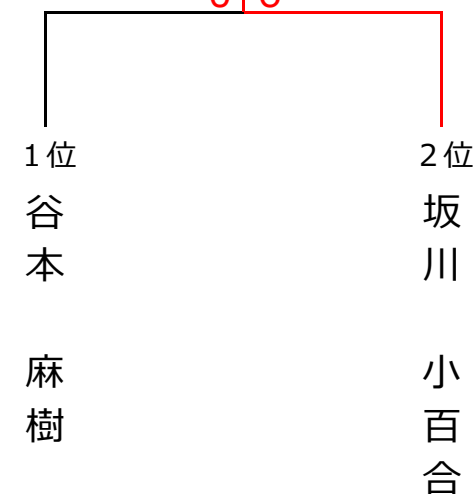

4月20日(土) 柳・桜・杯 女子シングルス〈Dクラス〉

<予選リーグ>

	1	2	3	4	順位
1. 中村 美香 (I.T.N)		0-6X	3-6X	2-6X	4
2. 坂川 小百合 (みどりTC)	6-0○		4-6X	6-3○	2
3. 谷本 麻樹 (フォーレスト)	6-3○	6-4○		6-3○	1
4. 早坂 里枝 (スギムラ)	6-2○	3-6X	3-6X		3

<決勝トーナメント>

0|6

優勝 坂川 小百合 (みどりTC)