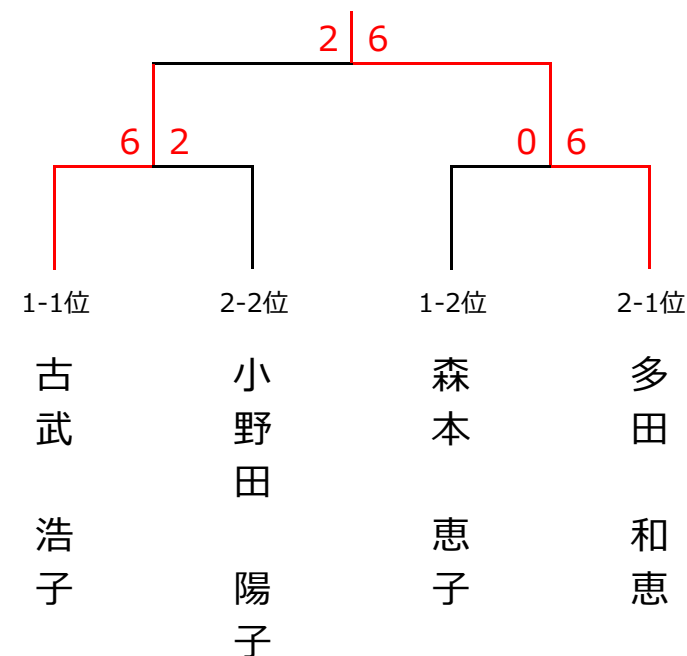

4月20日(土) 柳・桜・杯 女子シングルス〈Cクラス〉

<予選リーグ>

ブロック1	1	2	3	4	順位
1. 古武 浩子 (柳生園)		6-2○	6-1○	6-0○	1
2. 福井 志帆 (朝日)	2-6×		3-6×	6-5○	3
3. 森本 恵子 (フリー)	1-6×	6-3○		6-2○	2
4. 村上 絢夏 (Lien)	0-6×	5-6×	2-6×		4

ブロック2	5	6	7	8	順位
5. 多田 和恵 (フォーレスト)		6-2○	6-3○	6-0○	1
6. 後藤 洋夢 (上本テニス)	2-6×		4-6×	6-5○	3
7. 小野田 陽子 (柳生園)	3-6×	6-4○		4-6×	2
8. 坂井 恭子 (フリー)	0-6×	5-6×	6-4○		4

<決勝トーナメント>

優勝 多田 和恵 (フォーレスト)

準優勝 古武 浩子 (柳生園)