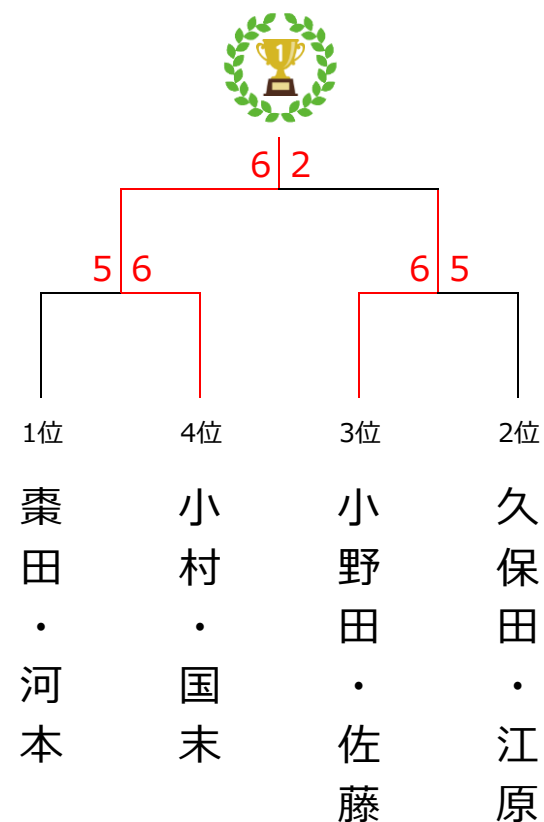

2月17日 (日) 『究極の総当たり戦』女子ダブルス〈C2クラス〉

<予選リーグ>

	1	2	3	4	5	6	順位
1. 久保田・江原 (柳生園・ハニkami)		6-3○	6-2○	5-6×	6-5○	6-1○	2
2. 小村・国末 (フリー・ART)	3-6×		2-6×	5-6×	6-2○	6-3○	4
3. 矢定・大島 (柳生園・M☆T☆C)	2-6×	6-2○		3-6×	2-6×	6-4○	5
4. 棗田・河本 (つながり〜ず)	6-5○	6-5○	6-3○		6-4○	6-4○	1
5. 小野田・佐藤 (柳生園)	5-6×	2-6×	6-2○	4-6×		6-2○	3
6. 平石・岩本 (フリー)	1-6×	3-6×	4-6×	4-6×	2-6×		6

<決勝トーナメント>

優勝 小村・国末 (フリー・ART)

準優勝

小野田・佐藤 (柳生園)