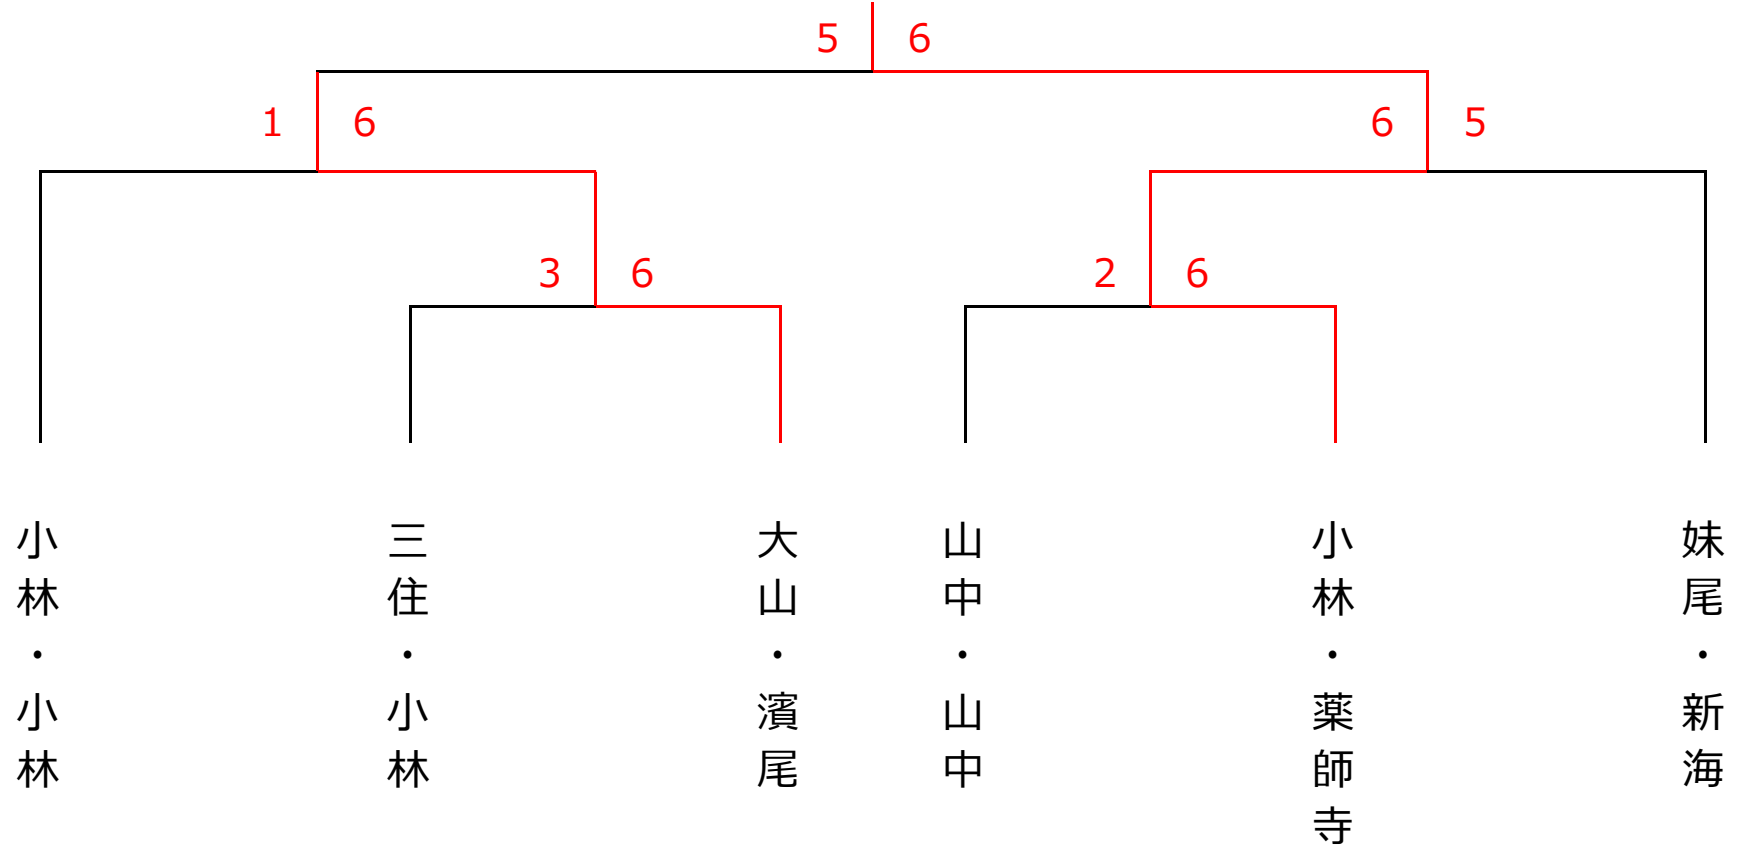

<決勝トーナメント>

優勝

小林・薬師寺 (ThreeF・ノア岡山)

準優勝

大山・濱尾 (フリー・柳生園)