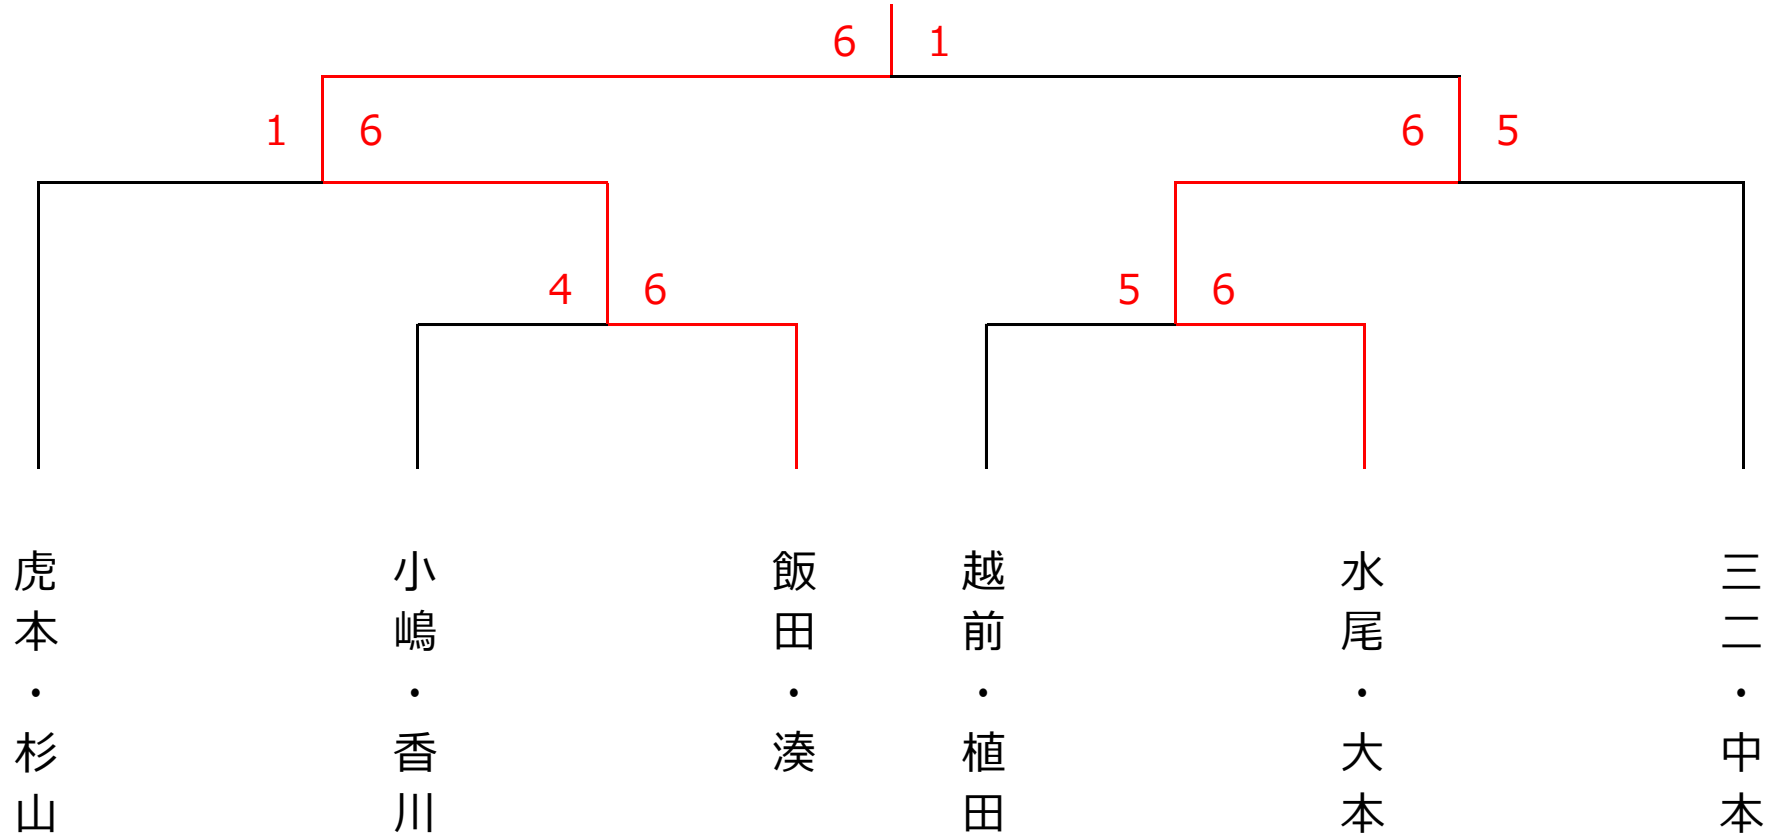

<決勝トーナメント>

優勝

飯田・湊

(テンイント"アフィールド"・くじまイント"アスポーツ")

準優勝

水尾・大本 (F u g a i - n a i)