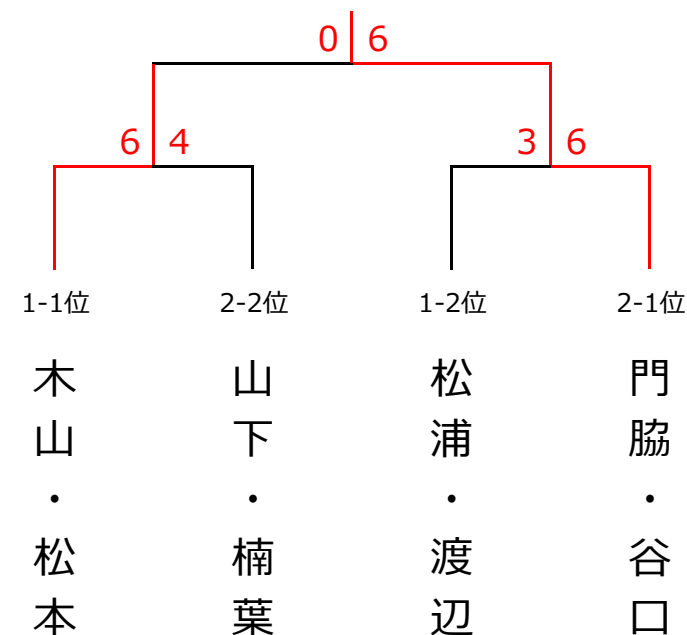

2月9日(土) ♡バレンタインカップ♡ ミックスダブルス<Dクラス>

<予選リーグ>

ブロック1	1	2	3	4	順位
1. 木山・松本 (Lien・teamせお)		6-5○	6-2○	6-3○	1
2. 石渡・山下 (木曜クラブ)	5-6×		5-6×	6-5○	3
3. 大西・尾上 (新見テニスクラブ)	2-6×	6-5○		2-6×	4
4. 松浦・渡辺 (copain・遊プラザ)	3-6×	5-6×	6-2○		2

ブロック2	5	6	7	8	順位
5. 山下・楠葉 (クロスワン)		5-6×	6-0○	6-2○	2
6. 門脇・谷口 (NNテニス・フリー)	6-5○		6-1○	6-2○	1
7. 宮部・干田 (Fthree)	0-6×	1-6×		6-4○	3
8. 大西・大西 (フリー)	2-6×	2-6×	4-6×		4

<決勝トーナメント>

優勝 門脇・谷口 (NNテニス・フリー)

準優勝 木山・松本 (Lien・teamせお)