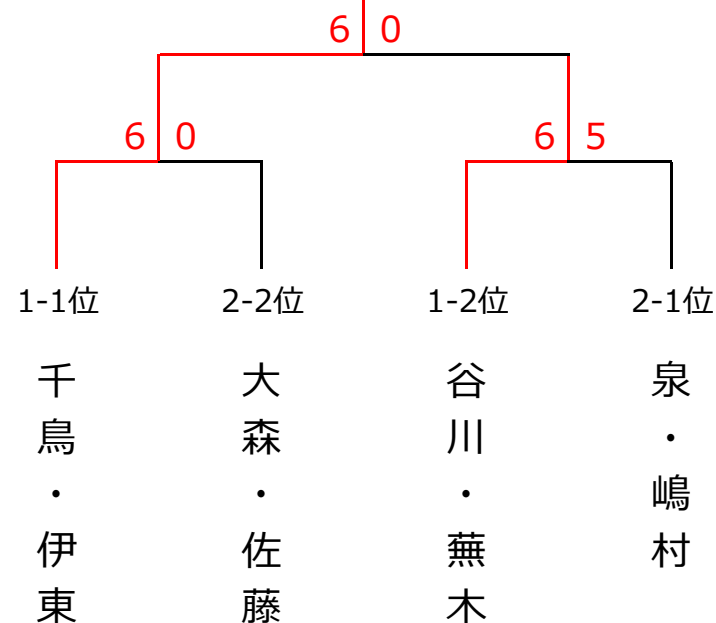

1月13日(日) 新春わかば大会 男子ダブルス〈わかばクラス〉

<予選リーグ>

ブロック1	1	2	3	4	順位
1. 松本・畝森 (フリー)		6-0○	2-6×	0-6×	3
2. 橋本・鈴木 (柳生園)	0-6×		2-6×	0-6×	4
3. 谷川・蕪木 (フリー)	6-2○	6-2○		1-6×	2
4. 千鳥・伊東 (クレスト)	6-0○	6-0○	6-1○		1

ブロック2	5	6	7	順位
5. 大森・佐藤 (土曜こぞ練)		6-1○	5-6×	2
6. 戸谷・田中 (フリー)	1-6×		1-6×	3
7. 泉・嶋村 (柳生園)	6-5○	6-1○		1

<決勝トーナメント>

優勝 千鳥・伊東 (クレスト)

準優勝 谷川・蕪木 (フリー)