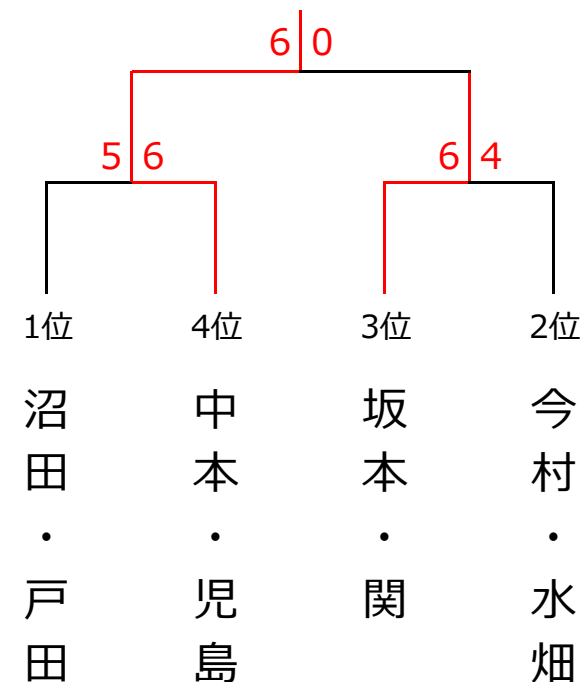

1月4日(日)『究極の総当たり戦』女子ダブルス〈C2クラス〉

<決勝トーナメント>

<予選リーグ>

	1	2	3	4	5	順位
1. 中本・児島 (柳生園・フリー)		1-6X	5-6X	1-6X	6-5○	4
2. 沼田・戸田 (千成ローン)	6-1○		6-2○	6-1○	6-1○	1
3. 坂本・関 (フリー・RTC-e)	6-5○	2-6x		5-6X	6-4○	3
4. 今村・水畑 (トンボ)	6-1○	1-6x	6-5○		2-6X	2
5. 棗田・宗田 (トンボ)	5-6x	1-6x	4-6x	6-2○		5

優勝 中本・児島 (柳生園・フリー)

準優勝 坂本・関 (フリー・RTC-e)