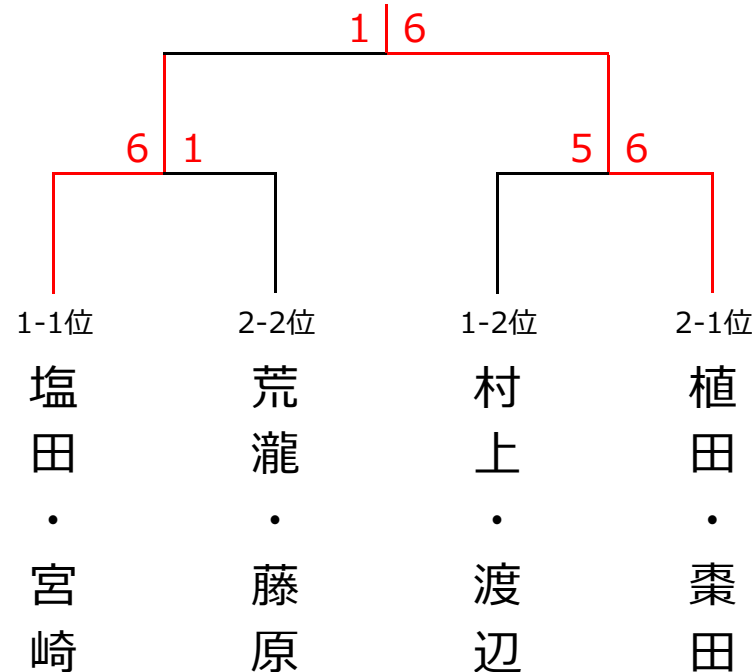

# 9月22日（土） イブニング杯 女子ダブルス〈Dクラス〉

## <決勝トーナメント>

**優勝 植田・棗田 (つながり~ず)**

**準優勝 塩田・宮崎 (PDT・トキワTC)**