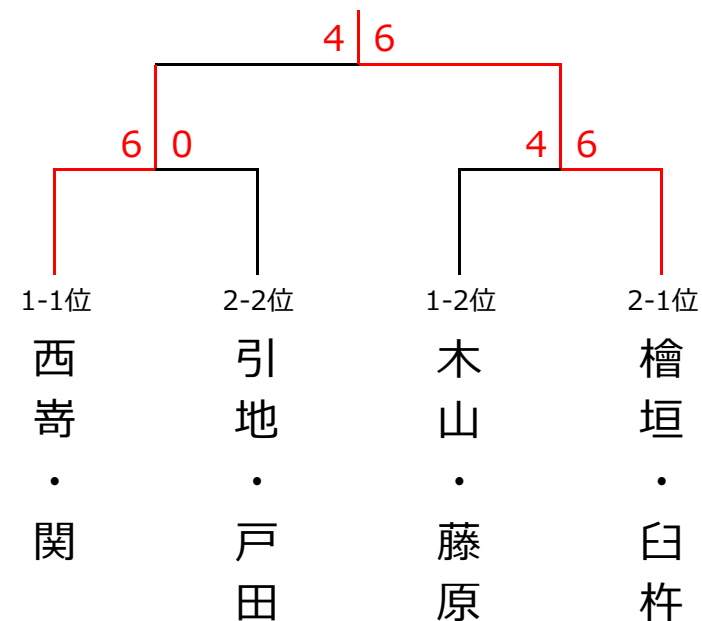

8月26日(日) イブニング杯 ミックスダブルス〈C2クラス〉

<予選リーグ>

ブロック1	1	2	3	4	順位
1. 西寄・関 (RTC-E)		6-1○	6-4○	6-2○	1
2. 岡本・岡本 (M☆T☆C)	1-6×		1-6×	3-6×	4
3. 木山・藤原 (Lien)	4-6×	6-1○		6-3○	2
4. 三二・中本 (柳生園)	2-6×	6-3○	3-6×		3

ブロック2	5	6	7	順位
5. 表・表 (フリー・柳生園)		4-6×	4-6×	3
6. 引地・戸田 (フリー)	6-4○		5-6×	2
7. 檜垣・臼杵 (トキワテニスクラブ)	6-4○	6-5○		1

<決勝トーナメント>

優勝 檜垣・臼杵 (トキワテニスクラブ)

準優勝 西寄・関 (RTC-E)