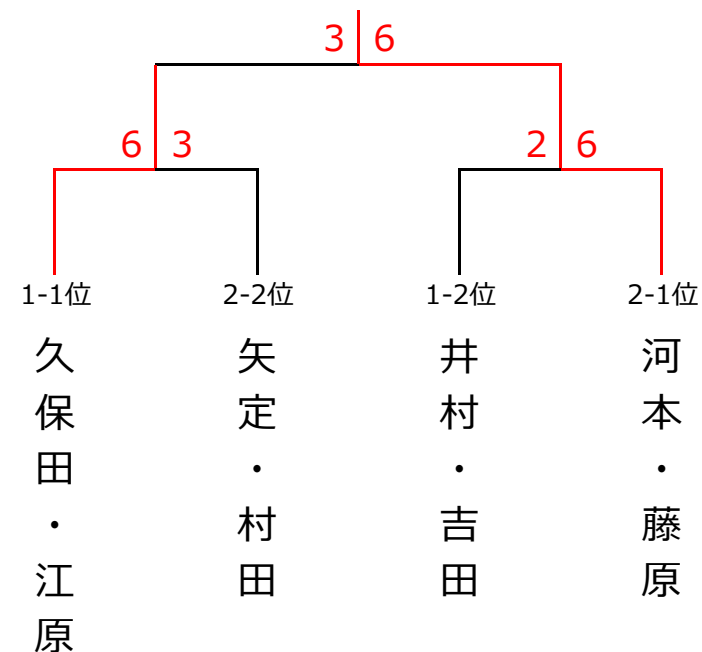

7月22日 (日) イブニング杯 女子ダブルス〈C2クラス〉

<予選リーグ>

ブロック1	1	2	3	4	順位
1. 久保田・江原 (柳生園・ハニkami)		6-1○	6-2○	4-6×	1
2. 井村・吉田 (ノア姫路・トップラン)	1-6×		6-2○	6-2○	2
3. 田村・三宅 (アイアップ)	2-6×	2-6×		2-6×	4
4. 橋本・横田 (フリー)	6-4○	2-6×	6-2○		3

ブロック2	5	6	7	順位
5. 矢定・村田 (柳生園・フリー)		5-6×	6-1○	2
6. 河本・藤原 (つながり~ず)	6-5○		6-3○	1
7. 平石・岩本 (フリー)	1-6×	3-6×		3

<決勝トーナメント>

優勝 河本・藤原 (つながり~ず)

準優勝 久保田・江原 (柳生園・ハニkami)