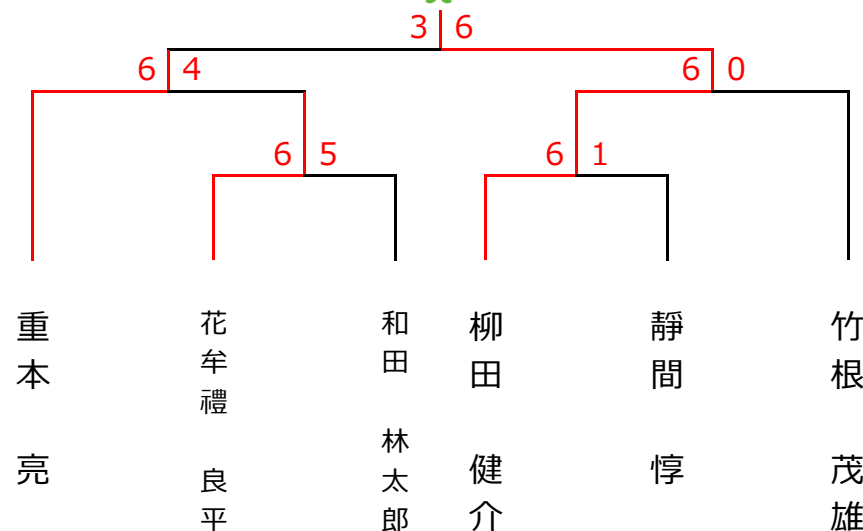

6月30日(土) R T K杯 男子シングルス〈Bクラス〉

<予選リーグ>

ブロック1	1	2	3	順位
1. 重本 亮 (川崎医科大学総合医療センター)		6-5○	6-3○	1
2. 花牟禮 良平 (フリー)	5-6×		6-1○	2
3. 山本 公三 (姫路早朝テニス)	3-6×	1-6×		3

ブロック4	10	11	12	順位
10. 和田 林太郎 (P A C)		6-3○	6-1○	1
11. 忠津 大 (日亜化学)	3-6×		0-6×	3
12. 静間 惇 (トップラン)	1-6×	6-0○		2

ブロック2	4	5	6	順位
4. 柳田 健介 (柳生園)		6-0○	6-1○	1
5. 難波 良彰 (ノアインドアステージ倉敷)	0-6×		6-3○	2
6. 清水 美喜夫 (フリー)	1-6×	3-6×		3

ブロック3	7	8	9	順位
7. 山田 剛史 (山田工業)		2-6×	4-6×	3
8. 竹根 茂雄 (トップラン)	6-2○		6-2○	1
9. 小野 弘貴 (遊プラザ)	6-4○	2-6×		2

<決勝トーナメント>

優勝 柳田 健介 (柳生園)

準優勝 重本 亮 (川崎医科大学総合医療センター)