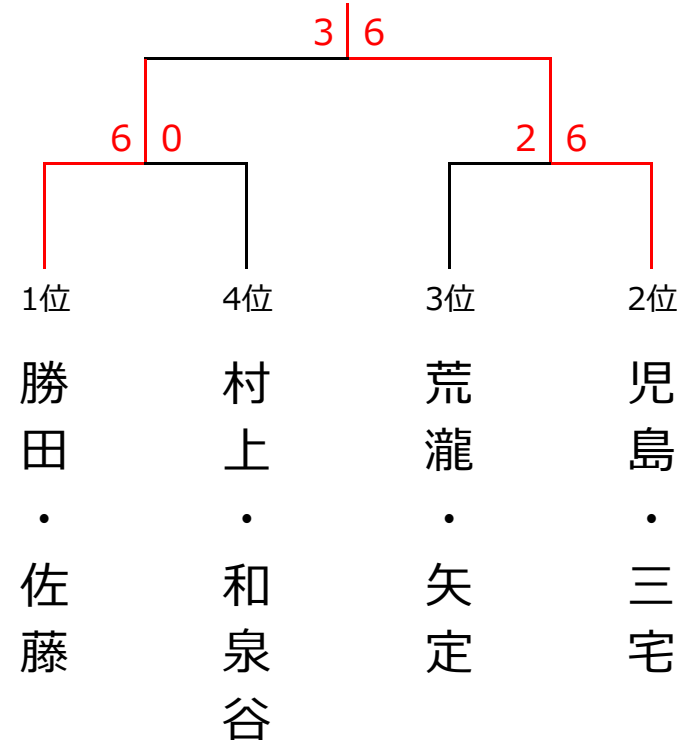

6月3日 (日) 『究極の総当たり戦』 女子ダブルス〈Dクラス〉

<予選リーグ>

	1	2	3	4	5	順位
1. 棗田・山本 (トンボ)		1-6X	1-6X	5-6X	4-6X	5
2. 児島・三宅 (アイアップ)	6-1○		3-6X	6-2○	6-3○	2
3. 勝田・佐藤 (遊プラザ・ART)	6-1○	6-3○		6-3○	5-6X	1
4. 村上・和泉谷 (LIEN)	6-5○	2-6X	3-6X		0-6X	4
5. 荒瀧・矢定 (柳生園)	6-4○	3-6X	6-5○	6-0○		3

<決勝トーナメント>

優勝 児島・三宅 (アイアップ)

準優勝 勝田・佐藤 (遊プラザ・ART)